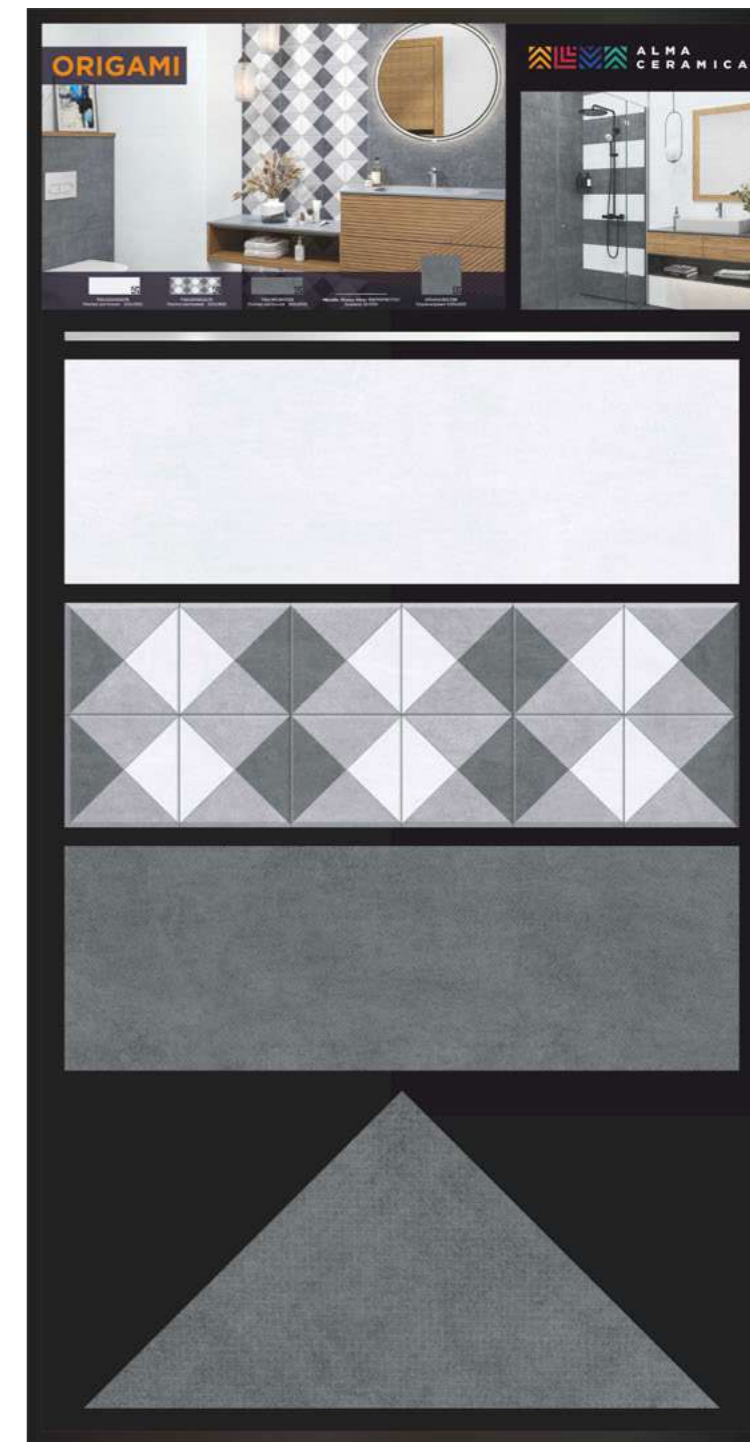

КОЛЛЕКЦИОННАЯ КЕРАМИЧЕСКАЯ ПЛИТКА