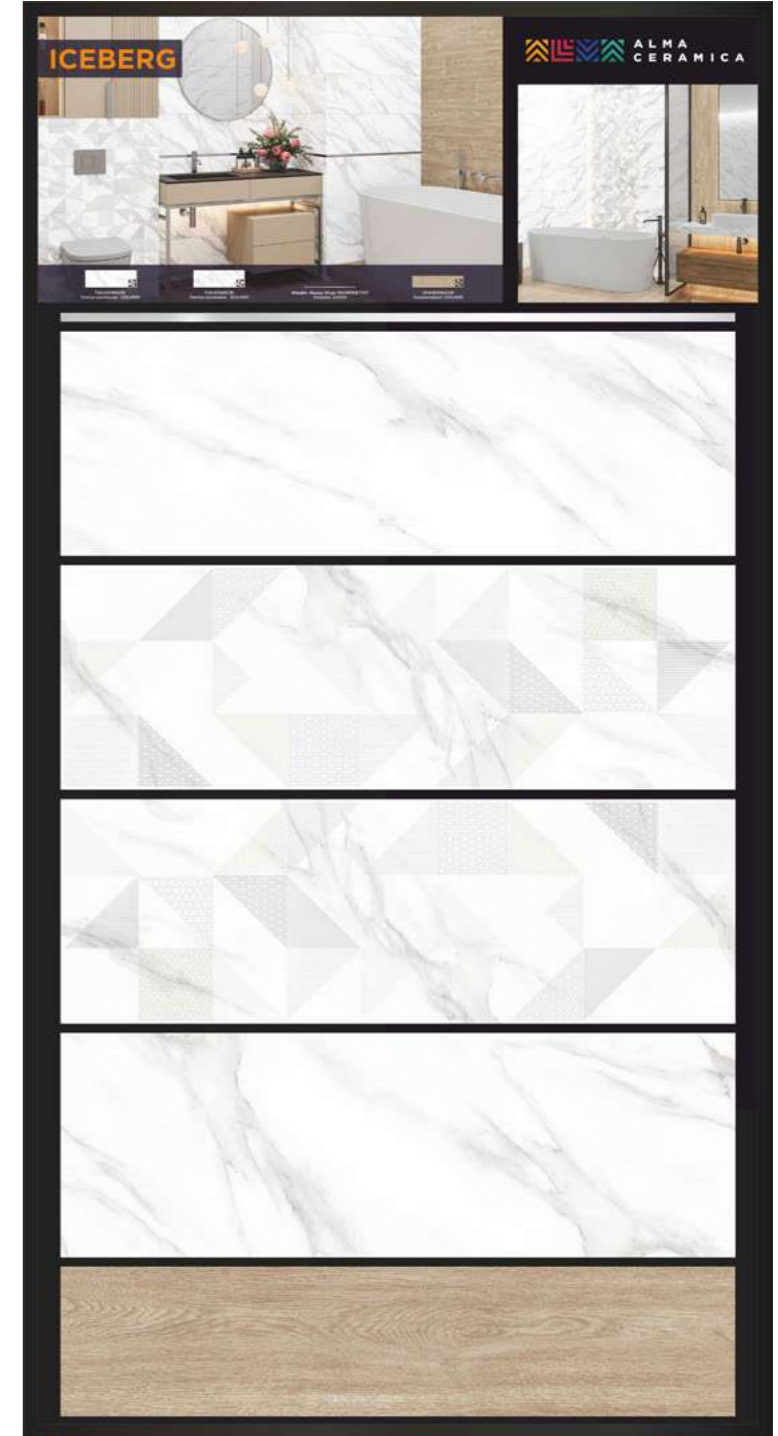

NEW **ICEBERG**
300 x 900 RECTIFIED

КОЛЛЕКЦИОННАЯ КЕРАМИЧЕСКАЯ ПЛИТКА