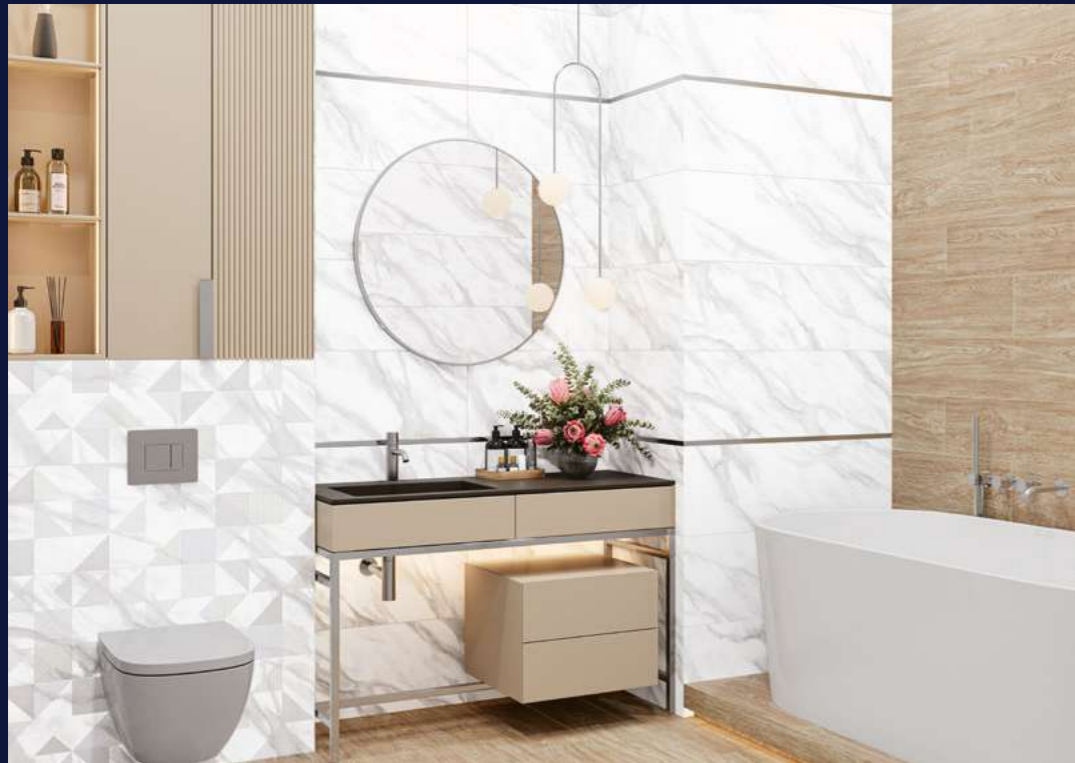

ISEBERG

ORIGAMI

VELVET

- облицовочная плитка
- глянцевая поверхность
- ректифицированный край
- количество графических элементов
- матовая поверхность
- стальной бордюр

- керамогранит
- количество графических элементов
- ректифицированный край
- морозостойкость
- матовая поверхность
- класс износостойкости