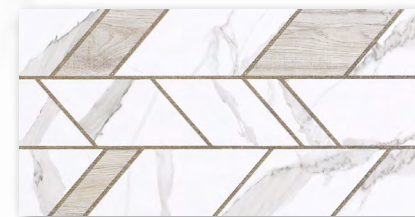

ALTA CERA

Vertus

Bépmyc

Коллекция Vertus

Матовая коллекция Vertus сочетает две благородные текстуры: итальянского мрамора породы Калакатта и массива дуба. Светлые базовые плитки дополняются элементами с имитацией деревянного спила и геометричными вставками с шевронами из полос темного оттенка дерева. Коллекция Vertus будет актуальна для классического интерьера и подчеркнет достоинства пространства, оформленного в современном стиле.

Плитка настенная
Vertus Blanco WT9VET00
249×500

v8

Плитка настенная
Vertus Calacatta WT9VET15
249×500

v6

Плитка настенная
Vertus Box Calacatta WT9BOX15
249×500

v6

Плитка настенная
Vertus Oak WT9VET11
249×500

Бордюр
Sword BW0SWD07
13×500

v9

Керамогранит
Prima Calacatta GP6PRI00
410×410

1000×1920

Выставочная техническая
панель под европейский
формат экспозиторов.