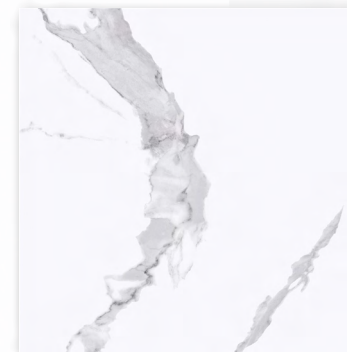

ALTA CERA

Vertus

Bépmyc

Коллекция Vertus

Матовая коллекция Vertus сочетает две благородные текстуры: итальянского мрамора породы Калакатта и массива дуба. Светлые базовые плитки дополняются элементами с имитацией деревянного спила и геометричными вставками с шевронами из полос темного оттенка дерева. Коллекция Vertus будет актуальна для классического интерьера и подчеркнет достоинства пространства, оформленного в современном стиле.

Плитка настенная
Vertus Blanco WT9VET00
249×500

v8

Плитка настенная
Vertus Calacatta WT9VET15
249×500

v6

Плитка настенная
Vertus Box Calacatta WT9BOX15
249×500

v6

Плитка настенная
Vertus Oak WT9VET11
249×500

Бордюр
Sword BW0SWD07
13×500

v9

Керамогранит
Prima Calacatta GP6PRI00
410×410

1000×1920

Выставочная техническая
панель под европейский
формат экспозиторов.