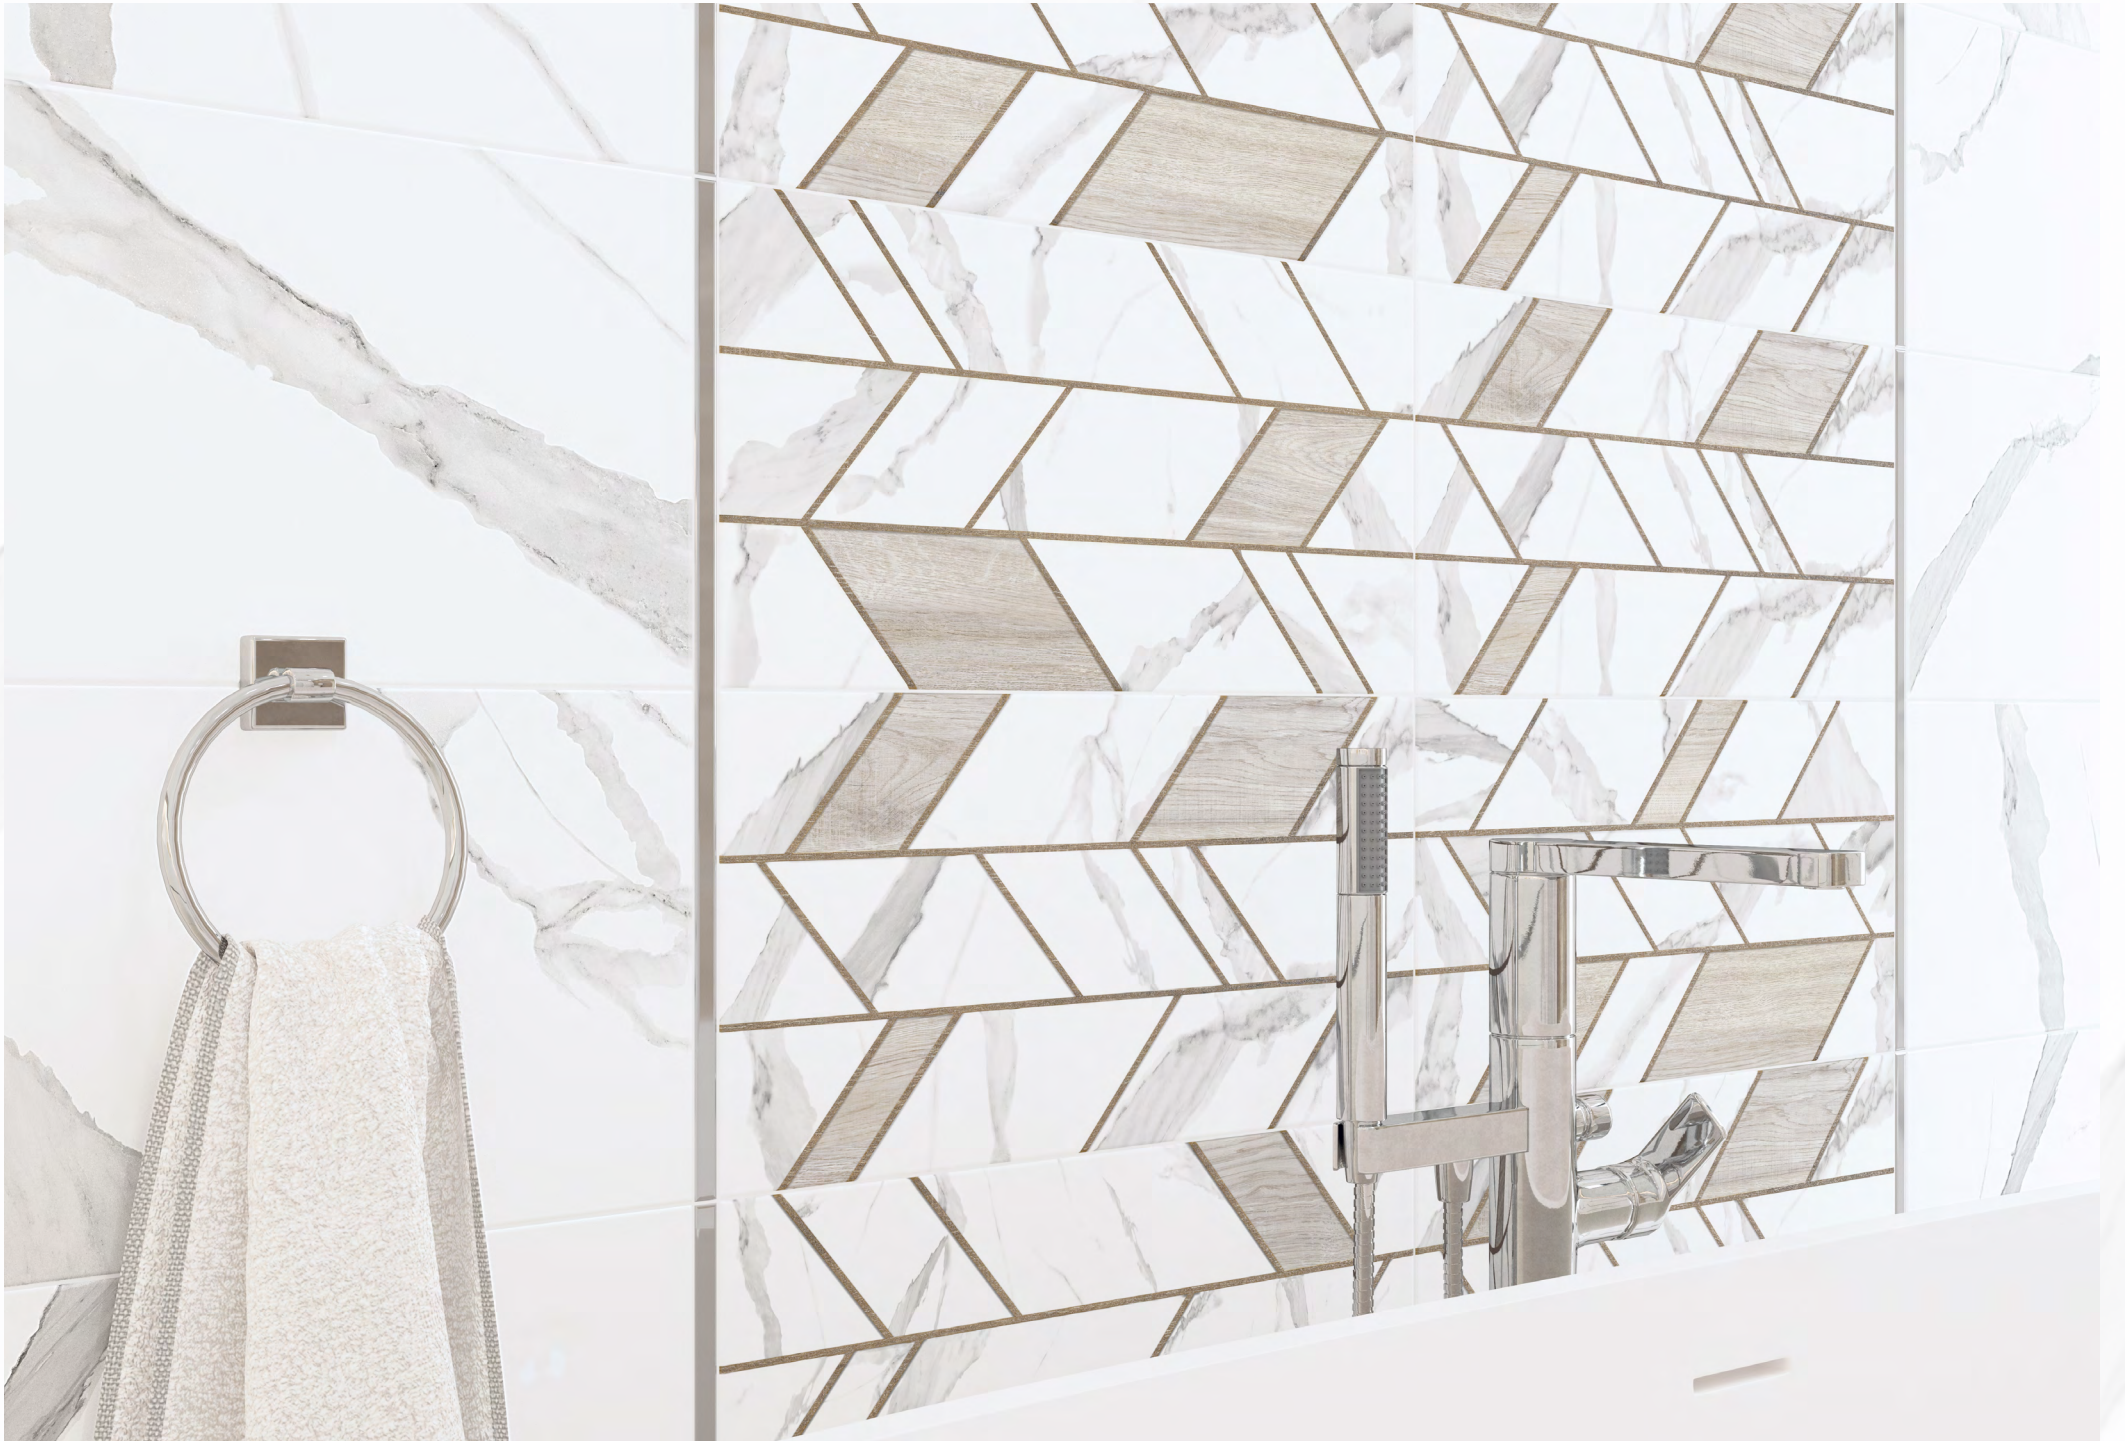

ALTA CERA

Vertus

Bépmyc

Коллекция Vertus

Матовая коллекция Vertus сочетает две благородные текстуры: итальянского мрамора породы Калакатта и массива дуба. Светлые базовые плитки дополняются элементами с имитацией деревянного спила и геометричными вставками с шевронами из полос темного оттенка дерева. Коллекция Vertus будет актуальна для классического интерьера и подчеркнет достоинства пространства, оформленного в современном стиле.

Бордюр
Sword BW0SWD07
13×500

v9

Керамогранит
Prima Calacatta GP6PRI00
410×410

1000×1920

Выставочная техническая
панель под европейский
формат экспозиторов.