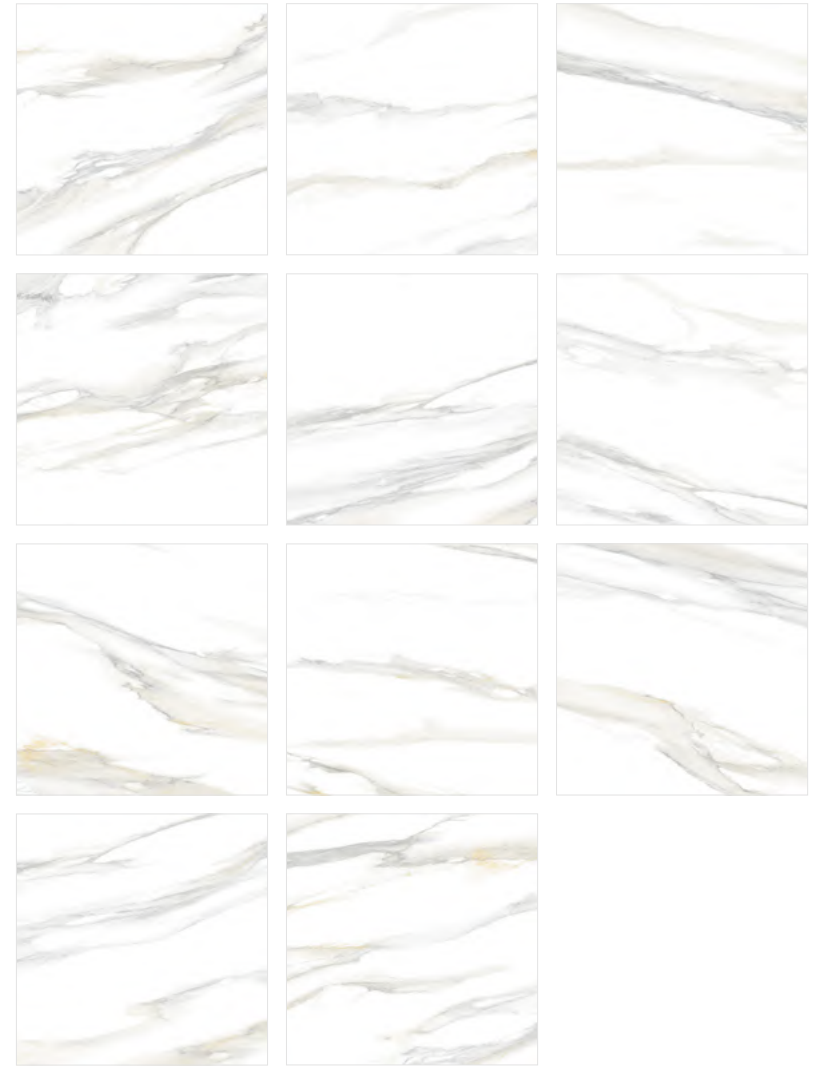

Corten Light
GP40COT01R
600×600

Corten Dark
GP40COT21R
600×600

Коллекция Destone - это два популярных оттенка благородного мрамора сорта Carrusino. Такая текстура гармонично впишется в интерьер в стиле современной классики. Ректифицированный край керамогранита и безопасная матовая поверхность приятный бонус к оформлению интерьера.

Invisible Dark
GP40INV55R
600×600

» Statuario

Белый мрамор Statuario (Статуарио). Это мрамор с изысканным и редким рисунком полупрозрачных рек, которые плавно перетекают друг в друга.

Statuario Silver
GP40STA00R
600×600

Statuario Gold
GP40STA11R
600×600

Керамогранит с текстурой бетона все больше становится популярным отделочным материалом. Такой эффект оценят по достоинству любители минимализма и современного стиля. Коллекция с матовой поверхностью и универсальным форматом подойдет как для небольших пространств, так и для крупных строительных проектов.