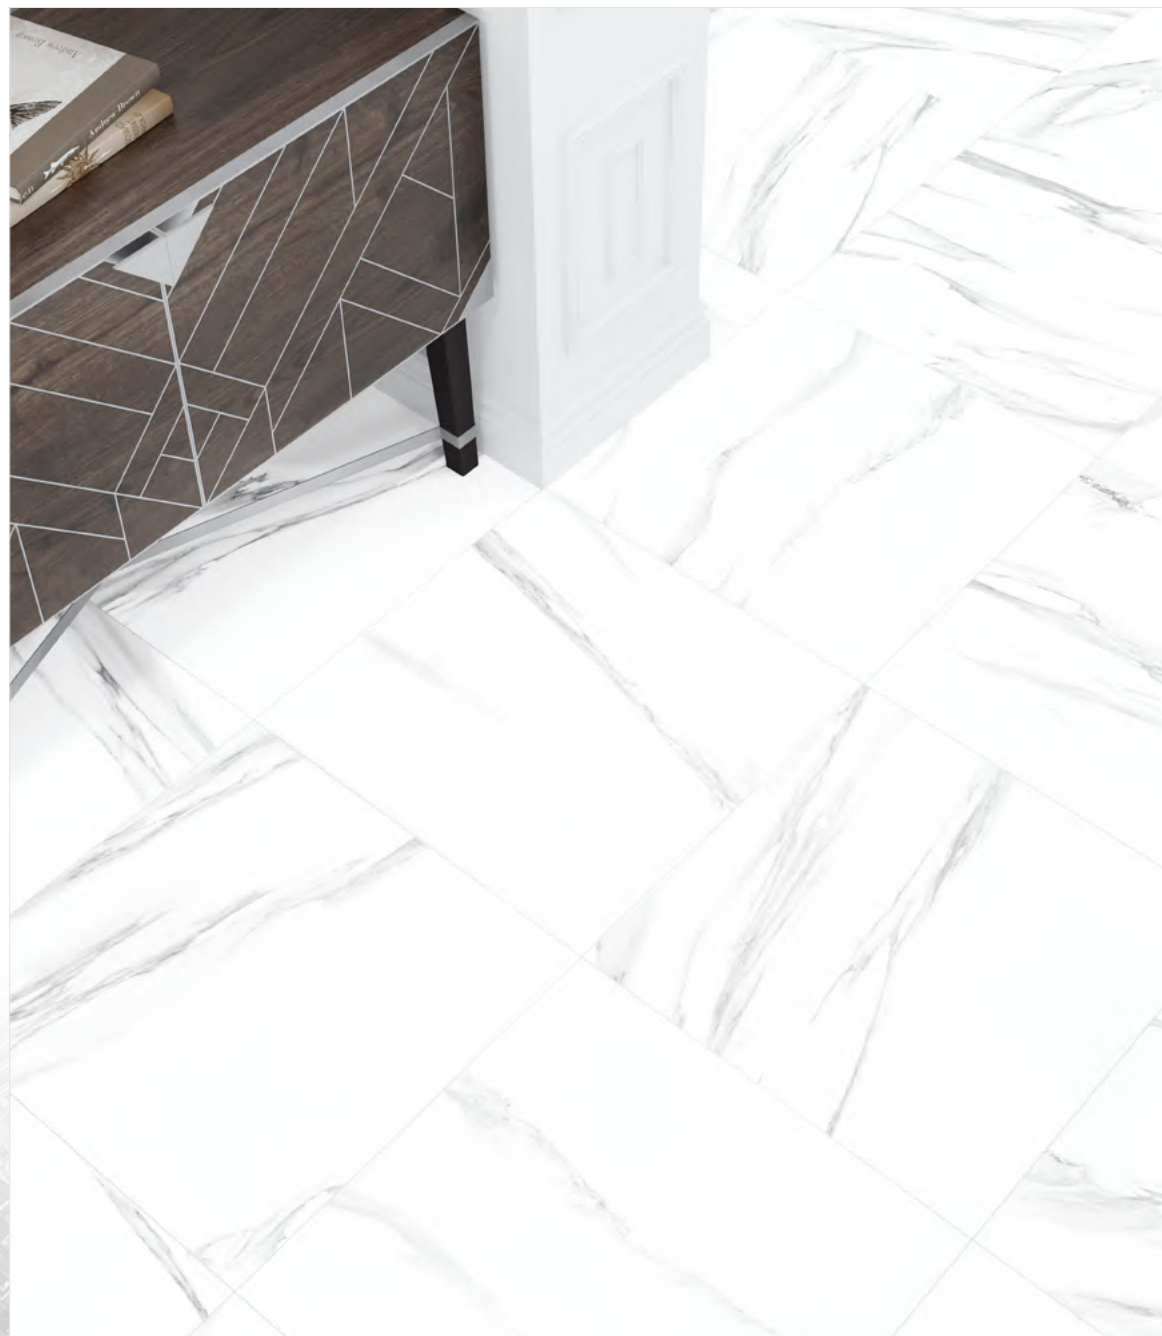

» Statuario

Белый мрамор Statuario (Статуарио). Это мрамор с изысканным и редким рисунком полупрозрачных рек, которые плавно перетекают друг в друга.