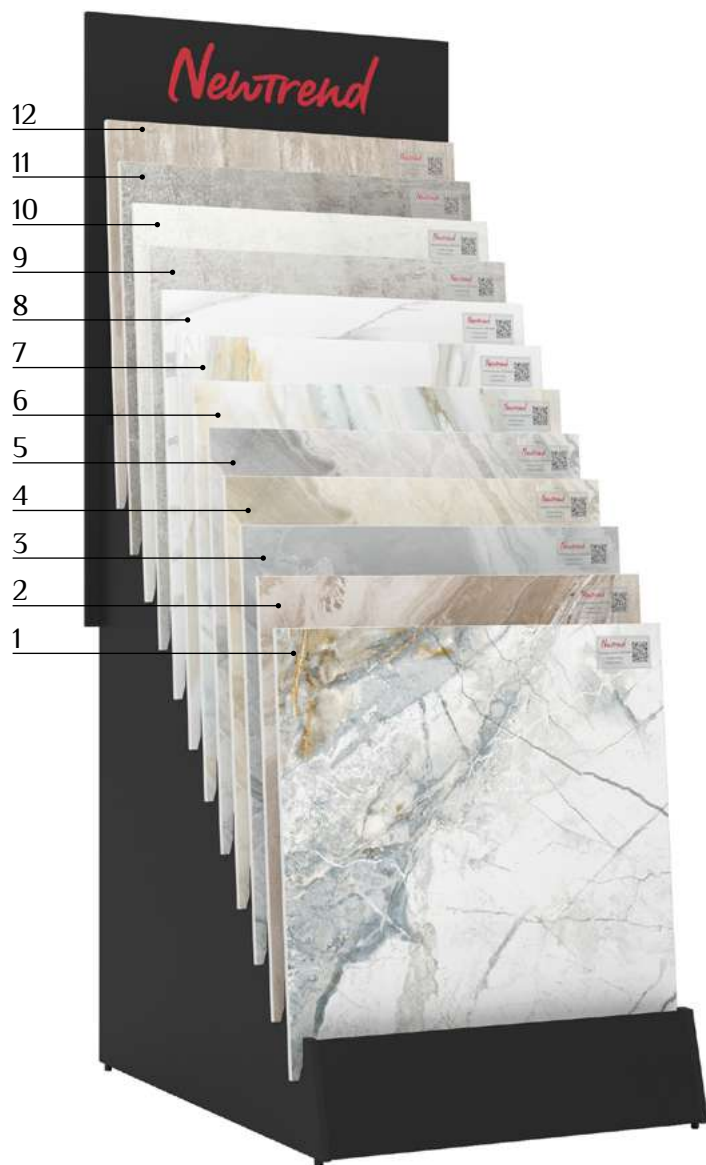

» Порядок размещения керамогранита на стенде