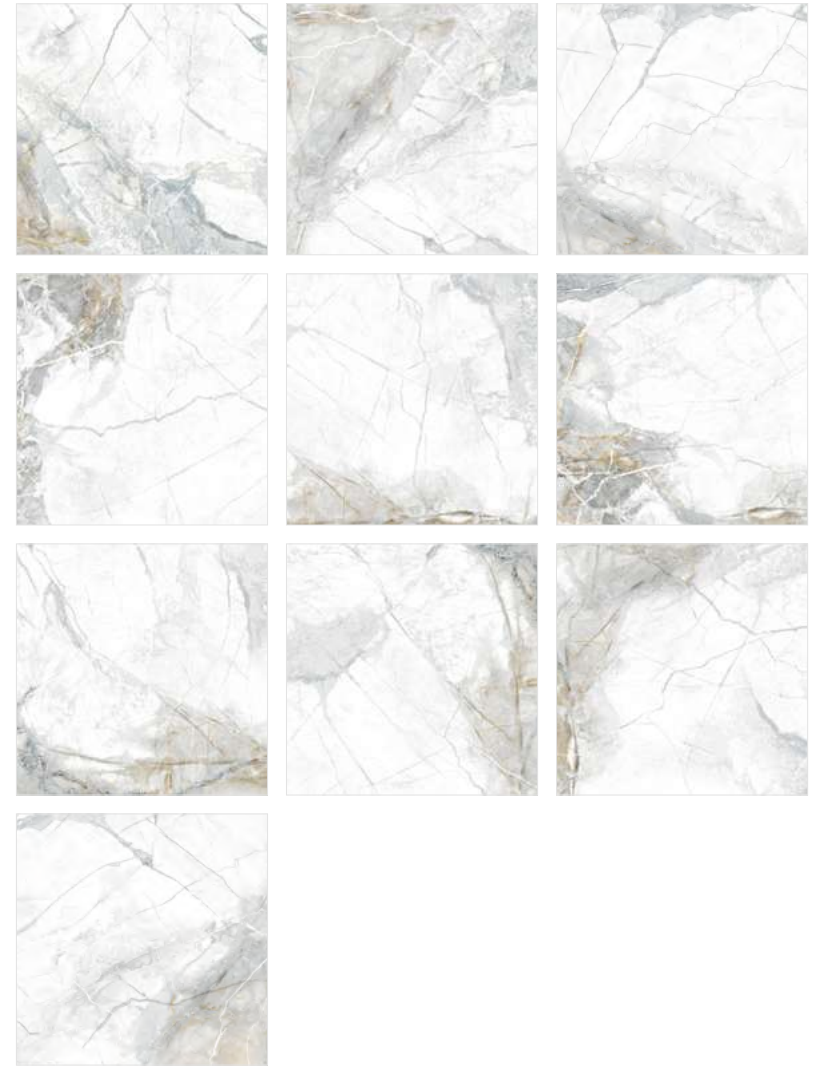

Corten Light
GP40COT01R
600×600

Corten Dark
GP40COT21R
600×600

Коллекция Destone - это два популярных оттенка благородного мрамора сорта Carrusino. Такая текстура гармонично впишется в интерьер в стиле современной классики. Ректифицированный край керамогранита и безопасная матовая поверхность приятный бонус к оформлению интерьера.

Destone Crema
GP40DES01R
600×600

Destone Gray
GP40DES15R
600×600

Сочетание португальского мрамора, бетона и эпоксидной смолы. Полутона графики плавно переходят с одной плитки на другую, создавая эффект градиента и объема без стыковки рисунка. Камень со спецэффектом «rocker» деликатно мерцает на матовой поверхности керамогранита.

Firenze Crema
GP40FEN11R
600×600

Firenze Grey
GP40FEN15R
600×600

» Invisible

Кварцит Invisible Patagonia (Инвизибл Патагония). Это уникальный по своему рисунку камень, на котором природа рисовала «большими мазками», создавая яркие и активные оттенки и уравнивая их спокойными и светлыми полутонами. Это по праву самый трендовый дизайн нашей коллекции.

Invisible Dark
GP40INV55R
600×600

» Statuario

Белый мрамор Statuario (Статуарио). Это мрамор с изысканным и редким рисунком полупрозрачных рек, которые плавно перетекают друг в друга.

Statuario Silver
GP40STA00R
600×600