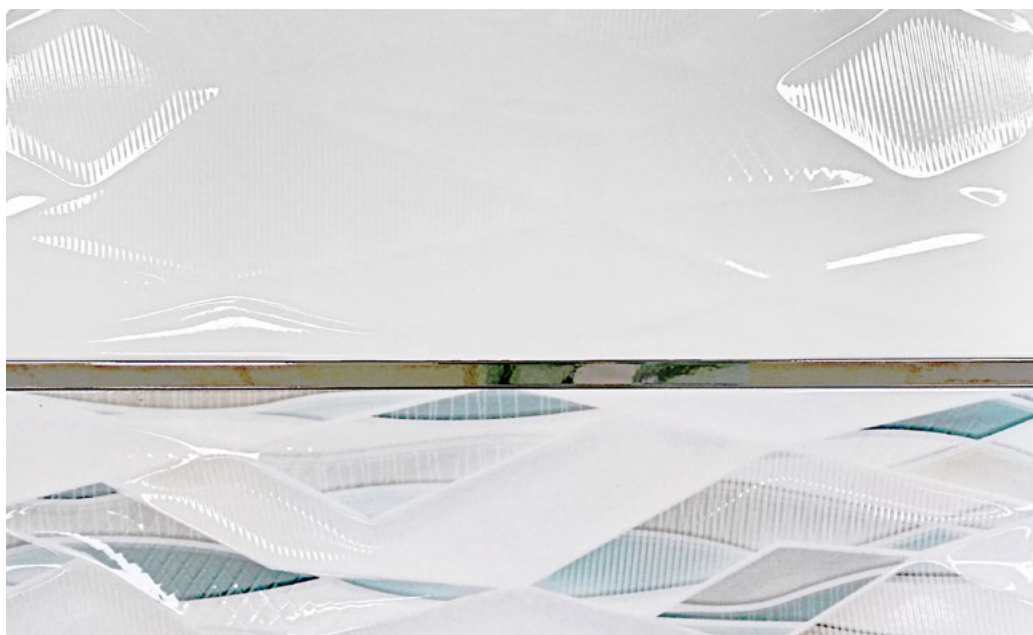

A stylized graphic of a city skyline with various building silhouettes in shades of gray.

NewTrend

Μανχάττεν

Manhattan

Manhattan

Коллекция Manhattan идеально пойдет для дизайна современного интерьера. Глянцевая белая плитка имеет сложный глубокий геометрический рельеф, который благодаря игре света на его гранях визуально увеличит помещение. Рельефная плитка с абстрактным разноцветным рисунком в сочетании с тонким серебристым бордюром позволит расставить акценты и создать цельный образ интерьера.

Плитка настенная
Manhattan White WT9MAN00
249x500

Плитка настенная
Manhattan Bridge White WT9BRI00
249x500

Плитка настенная
Manhattan Bridge Gray WT9BRI15
249x500

Керамогранит
Diamond White FT3DAI00
410x410

Бордюр
Sword BW0SWD07
13x500

1000x1920

Выставочная техническая
панель под европейский
формат экспозиторов
1000x1920 мм.