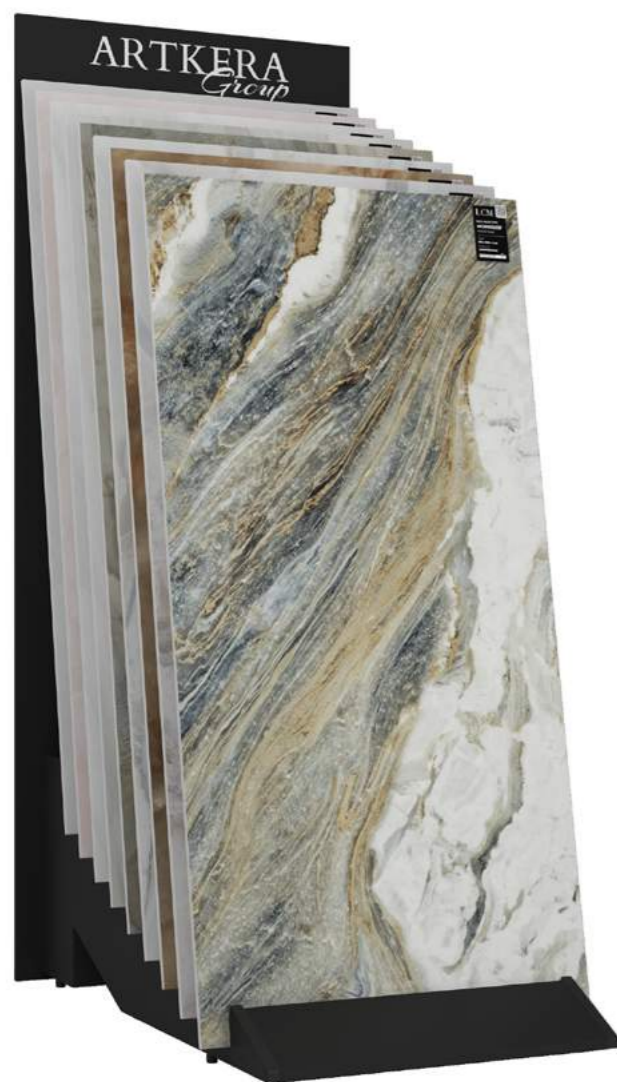

Оборудование для демонстрации керамогранита 600x1200

Кулла (вертикальное расположение)

Макс. габариты:	670 x 920 x 1560 мм
Нетто конструкции:	25 кг
Брутто конструкции:	26 кг
Количество плит:	9 шт.