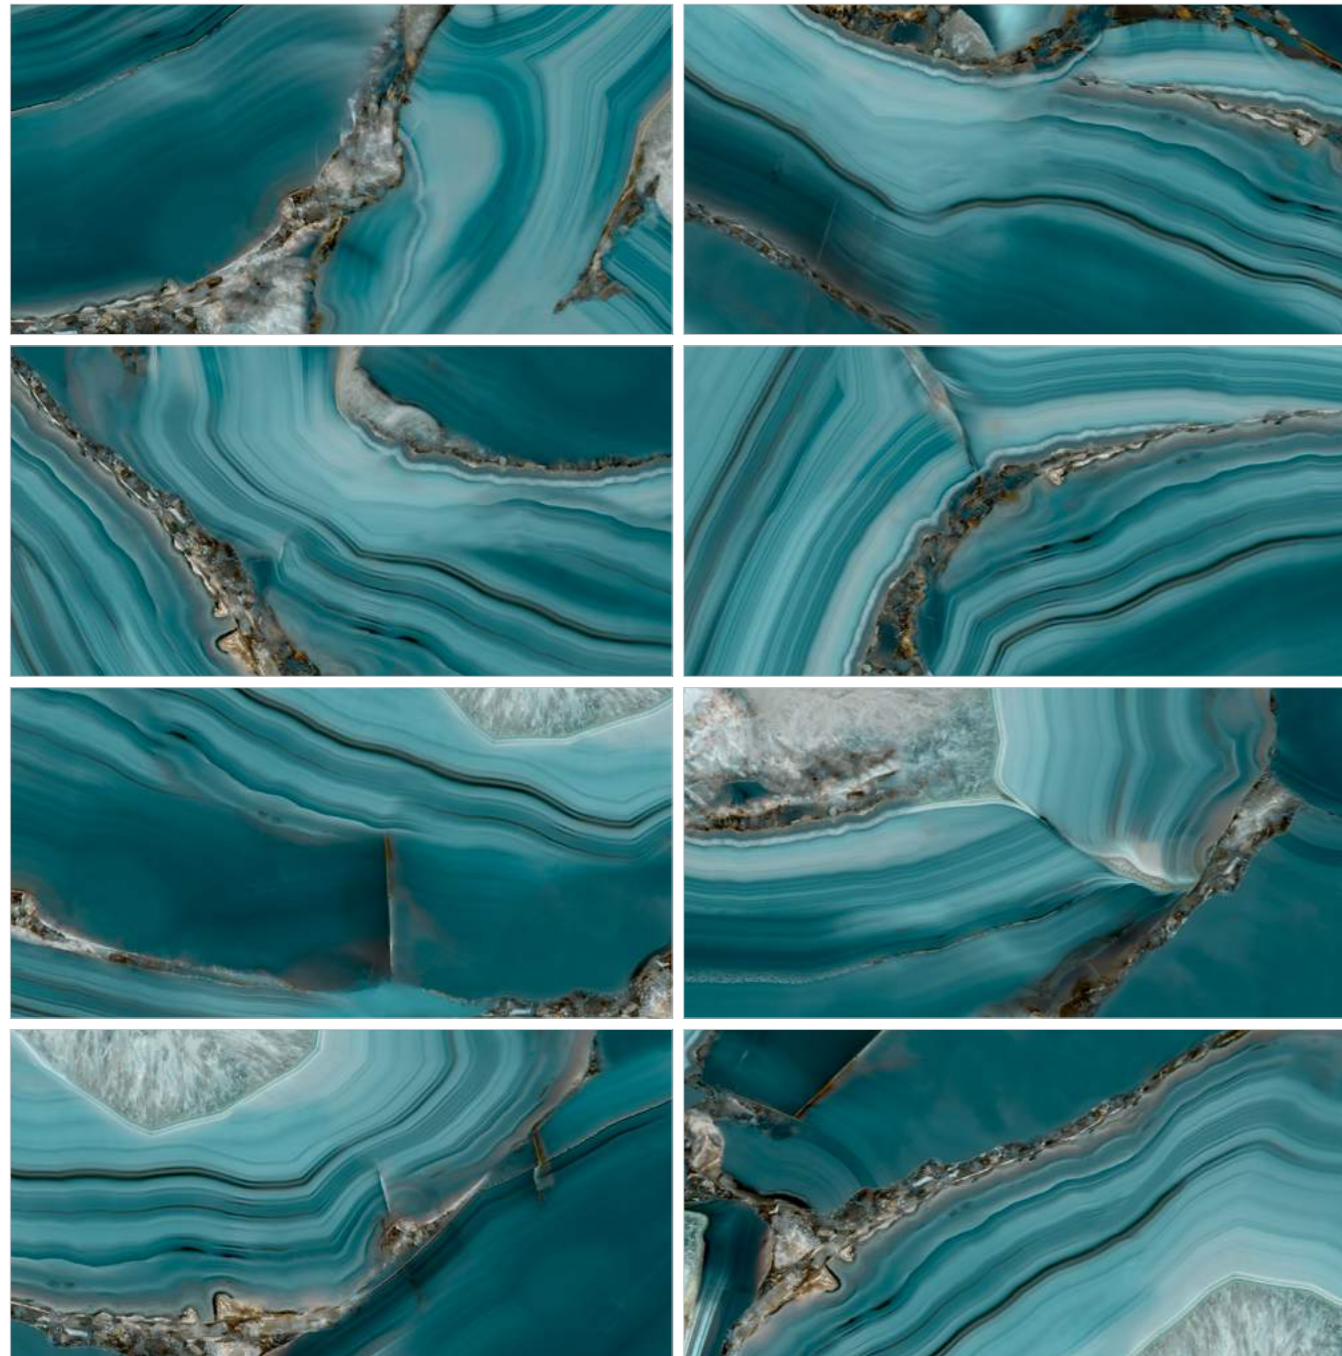

Wow Aquamarine 60120WOW16HG | Керамогранит 600x1200

Wow Brown 60120WOW21HG | Керамогранит 600x1200