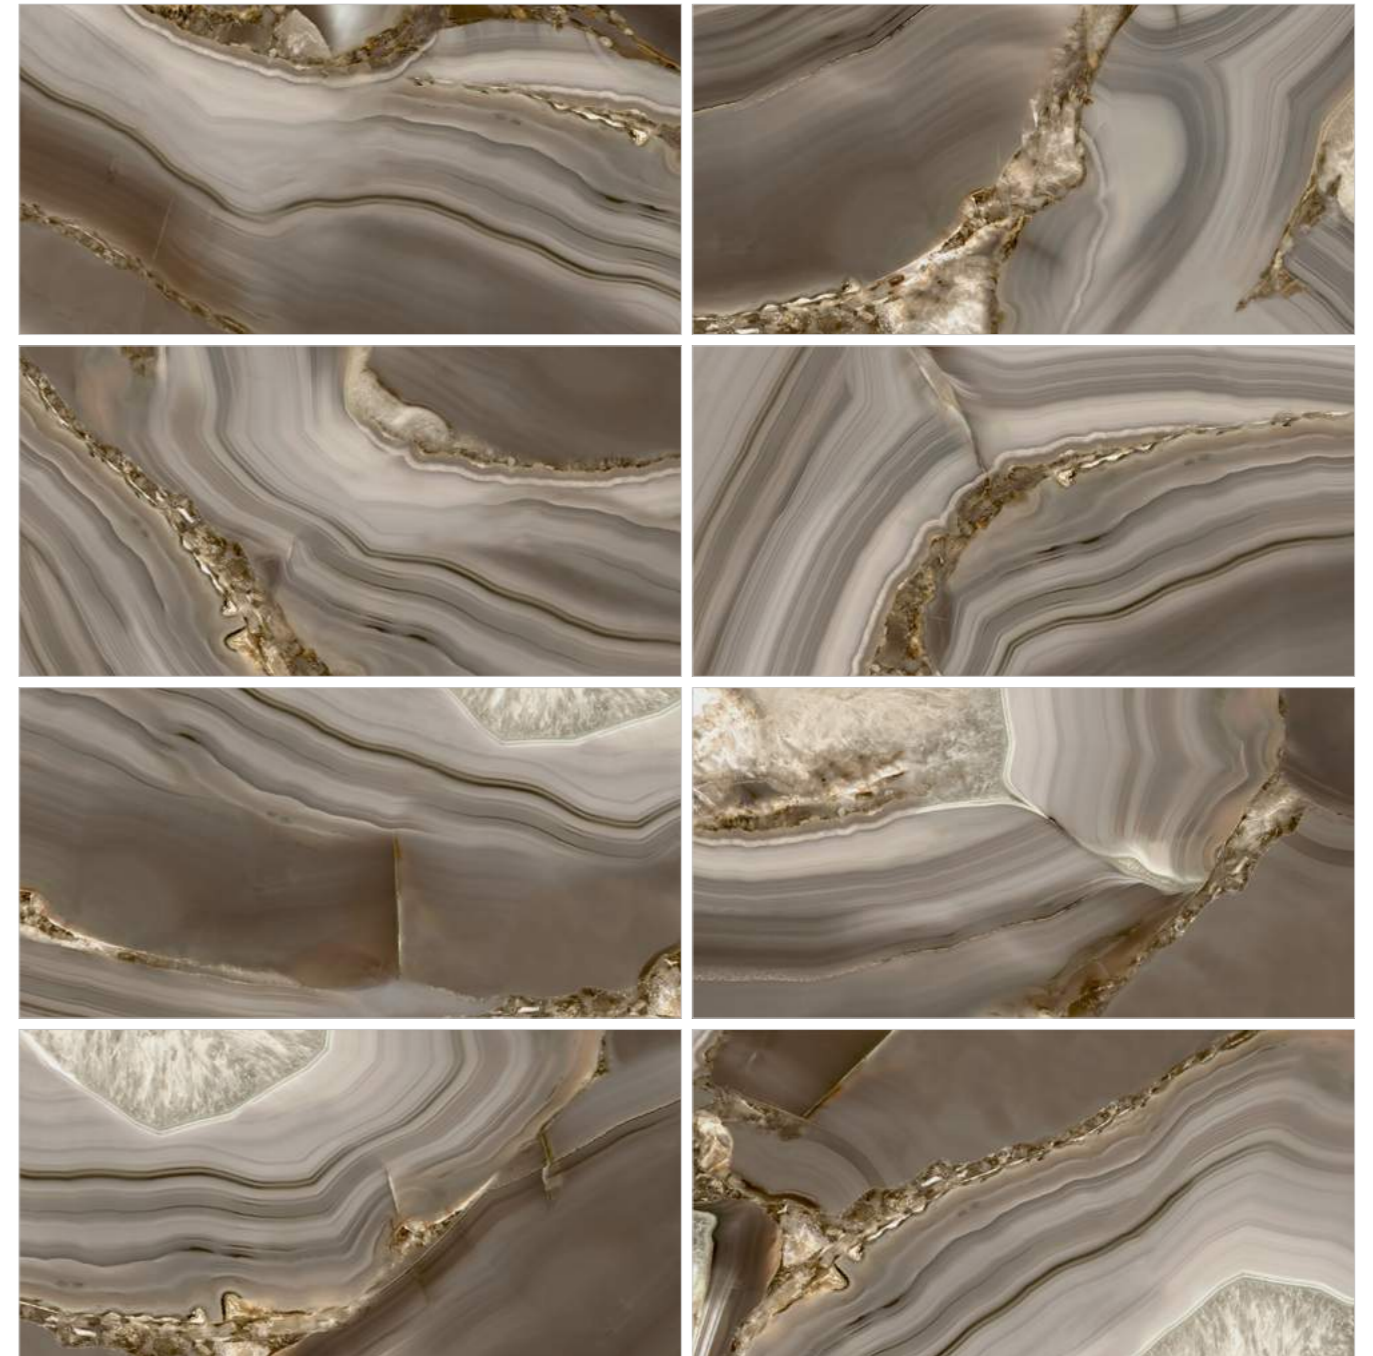

Wow Aquamarine 60120WOW16HG | Керамогранит 600x1200

Wow Brown 60120WOW21HG | Керамогранит 600x1200