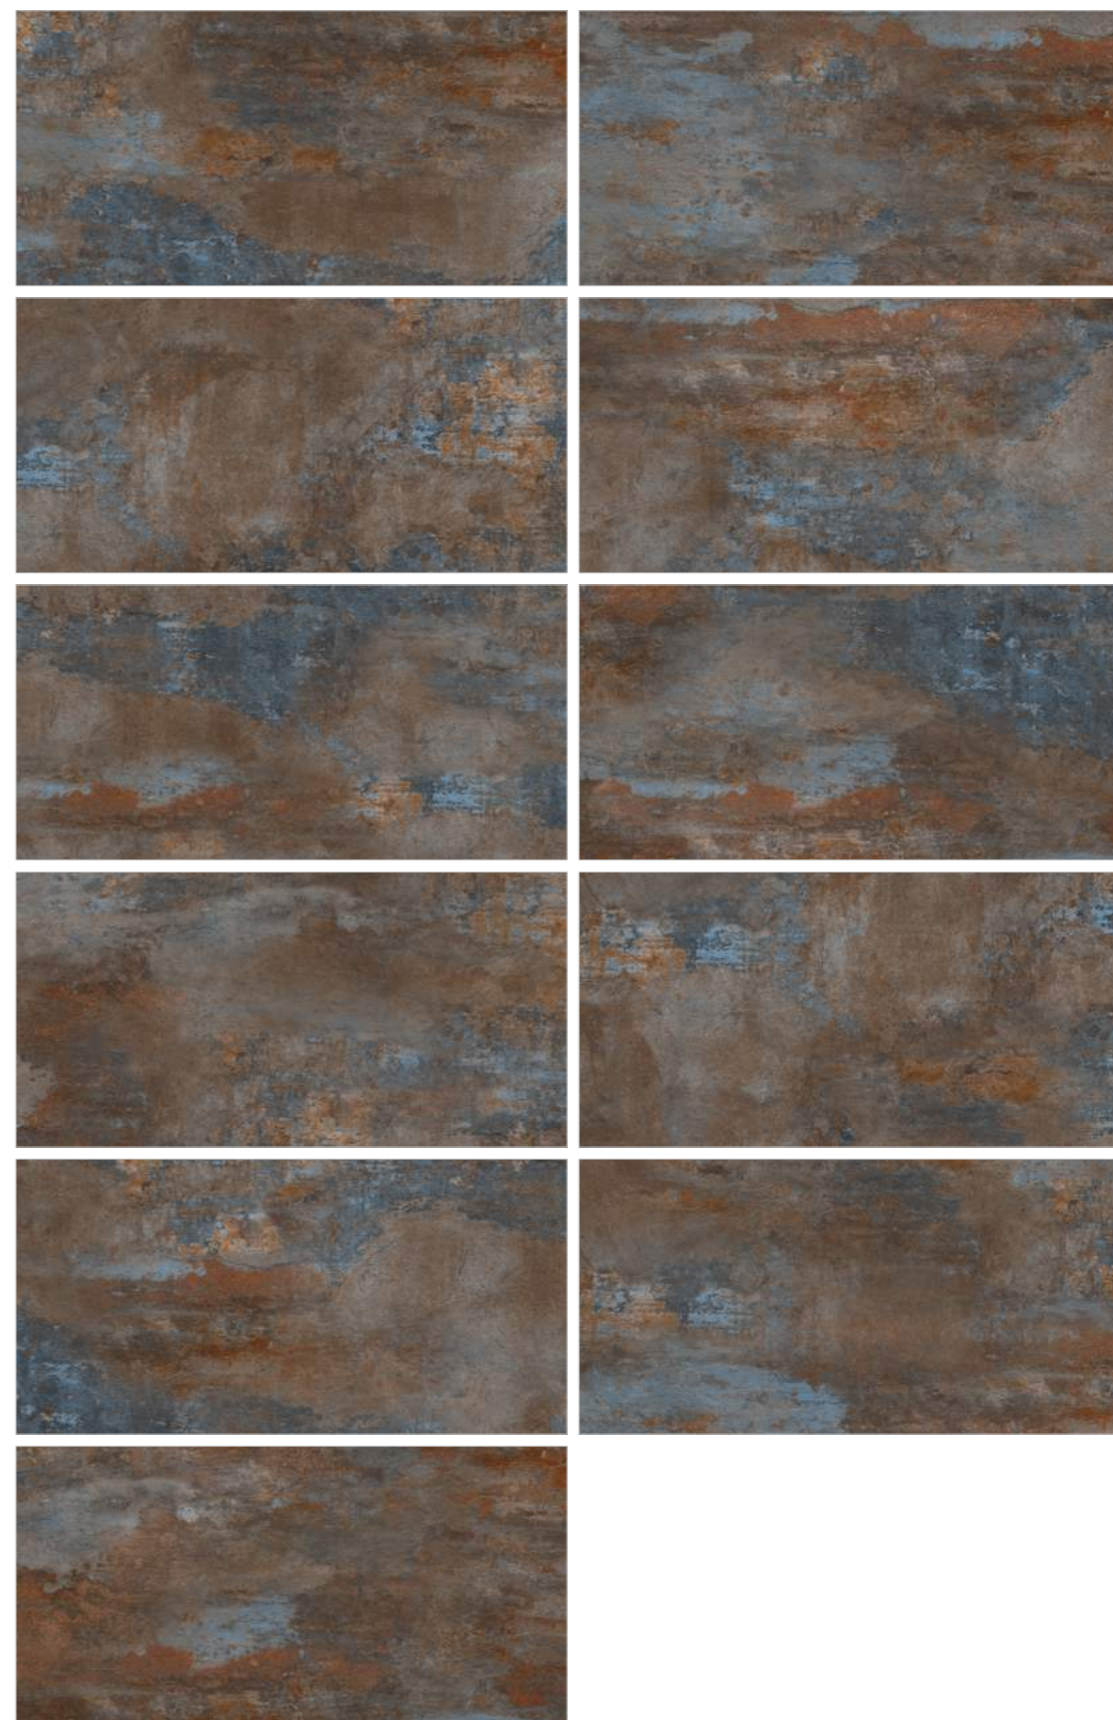

Iron Bronze 60120IRN31P | Керамогранит 600x1200

Iron Graphite 60120IRN25HG | Керамогранит 600x1200

Iron Steel 60120IRN55HG | Керамогранит 600x1200

Iron Bronze 60120IRN31P
Iron Gray 60120IRN15P

Iron Graphite 60120IRN25HG
Iron Gray 60120IRN15P