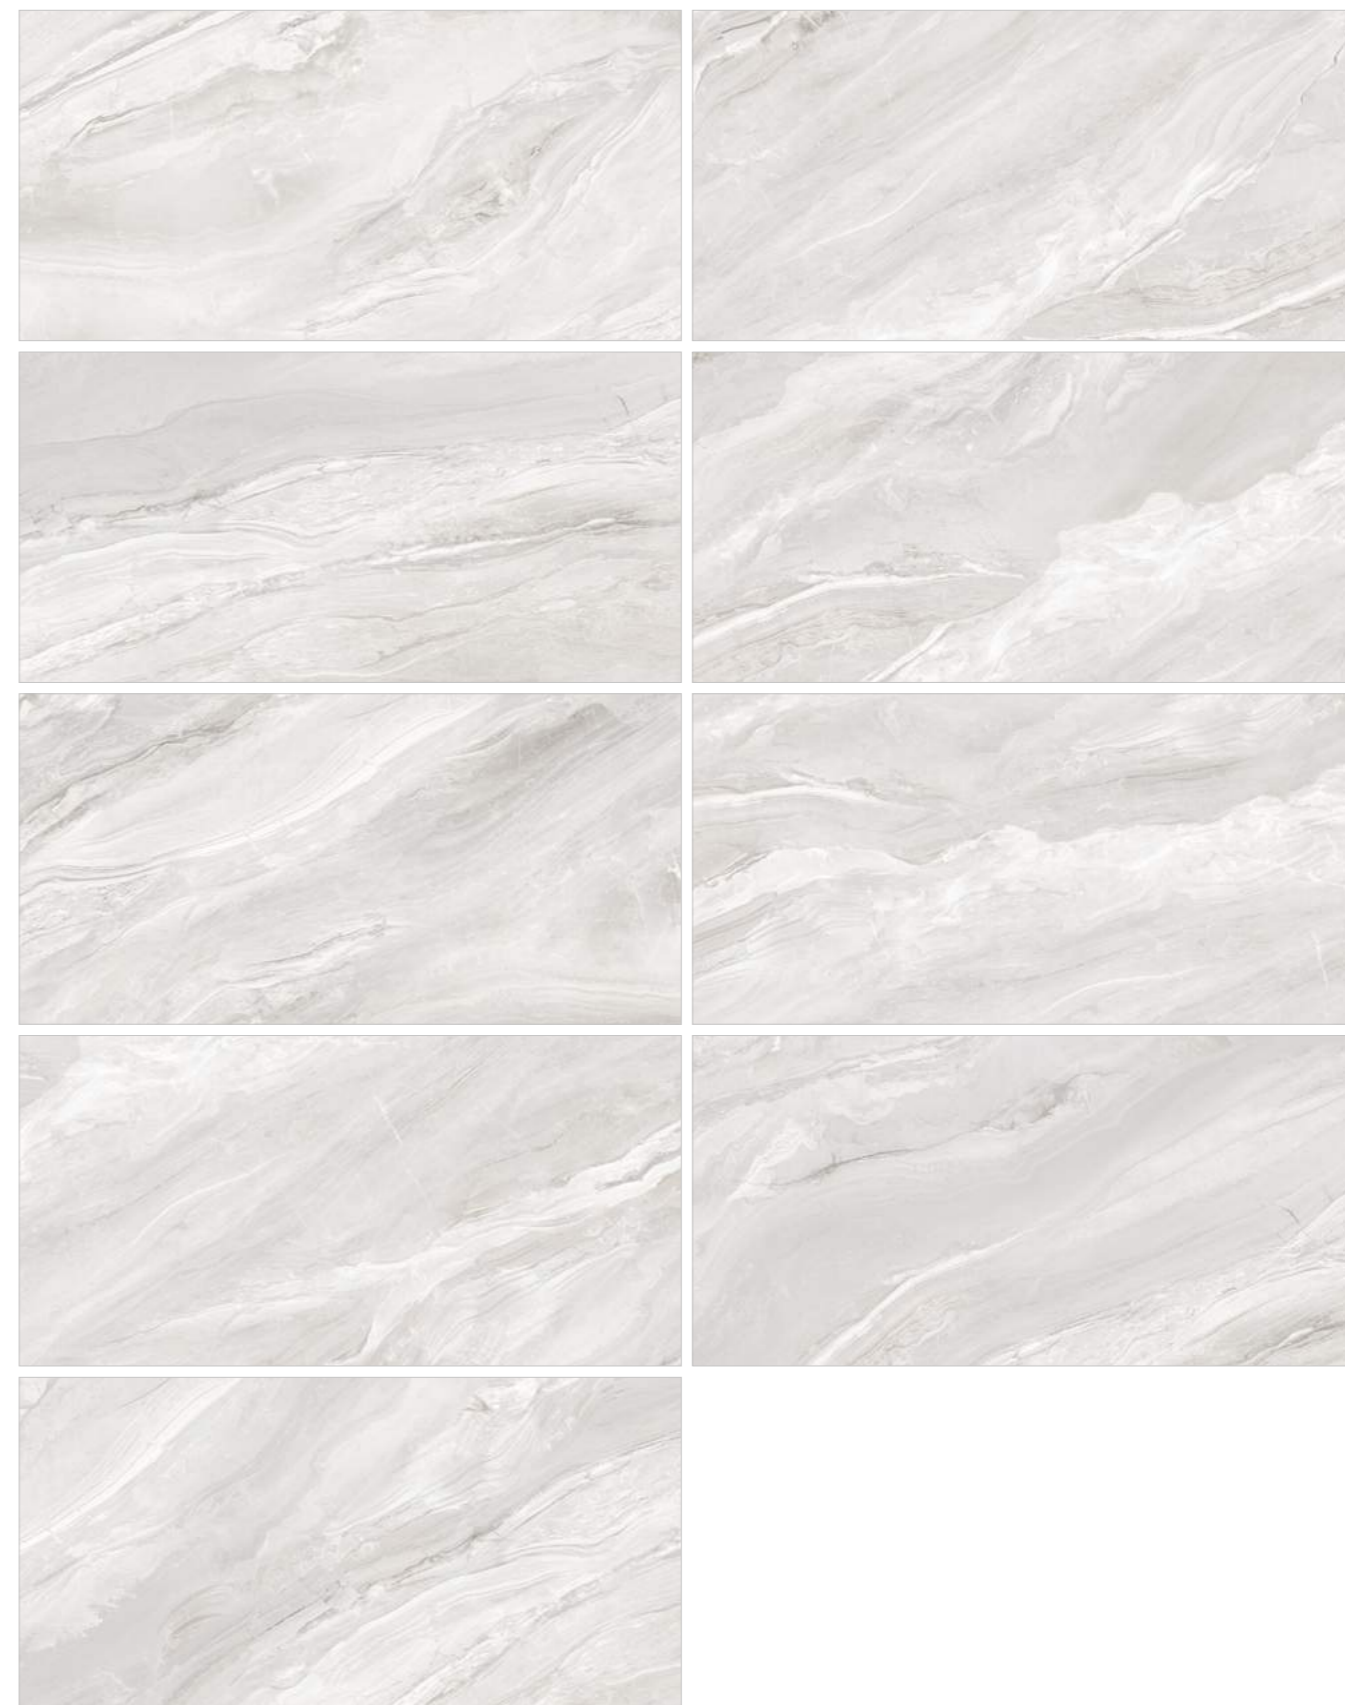

Argentina Gray 60120ARI15P | Керамогранит 600x1200