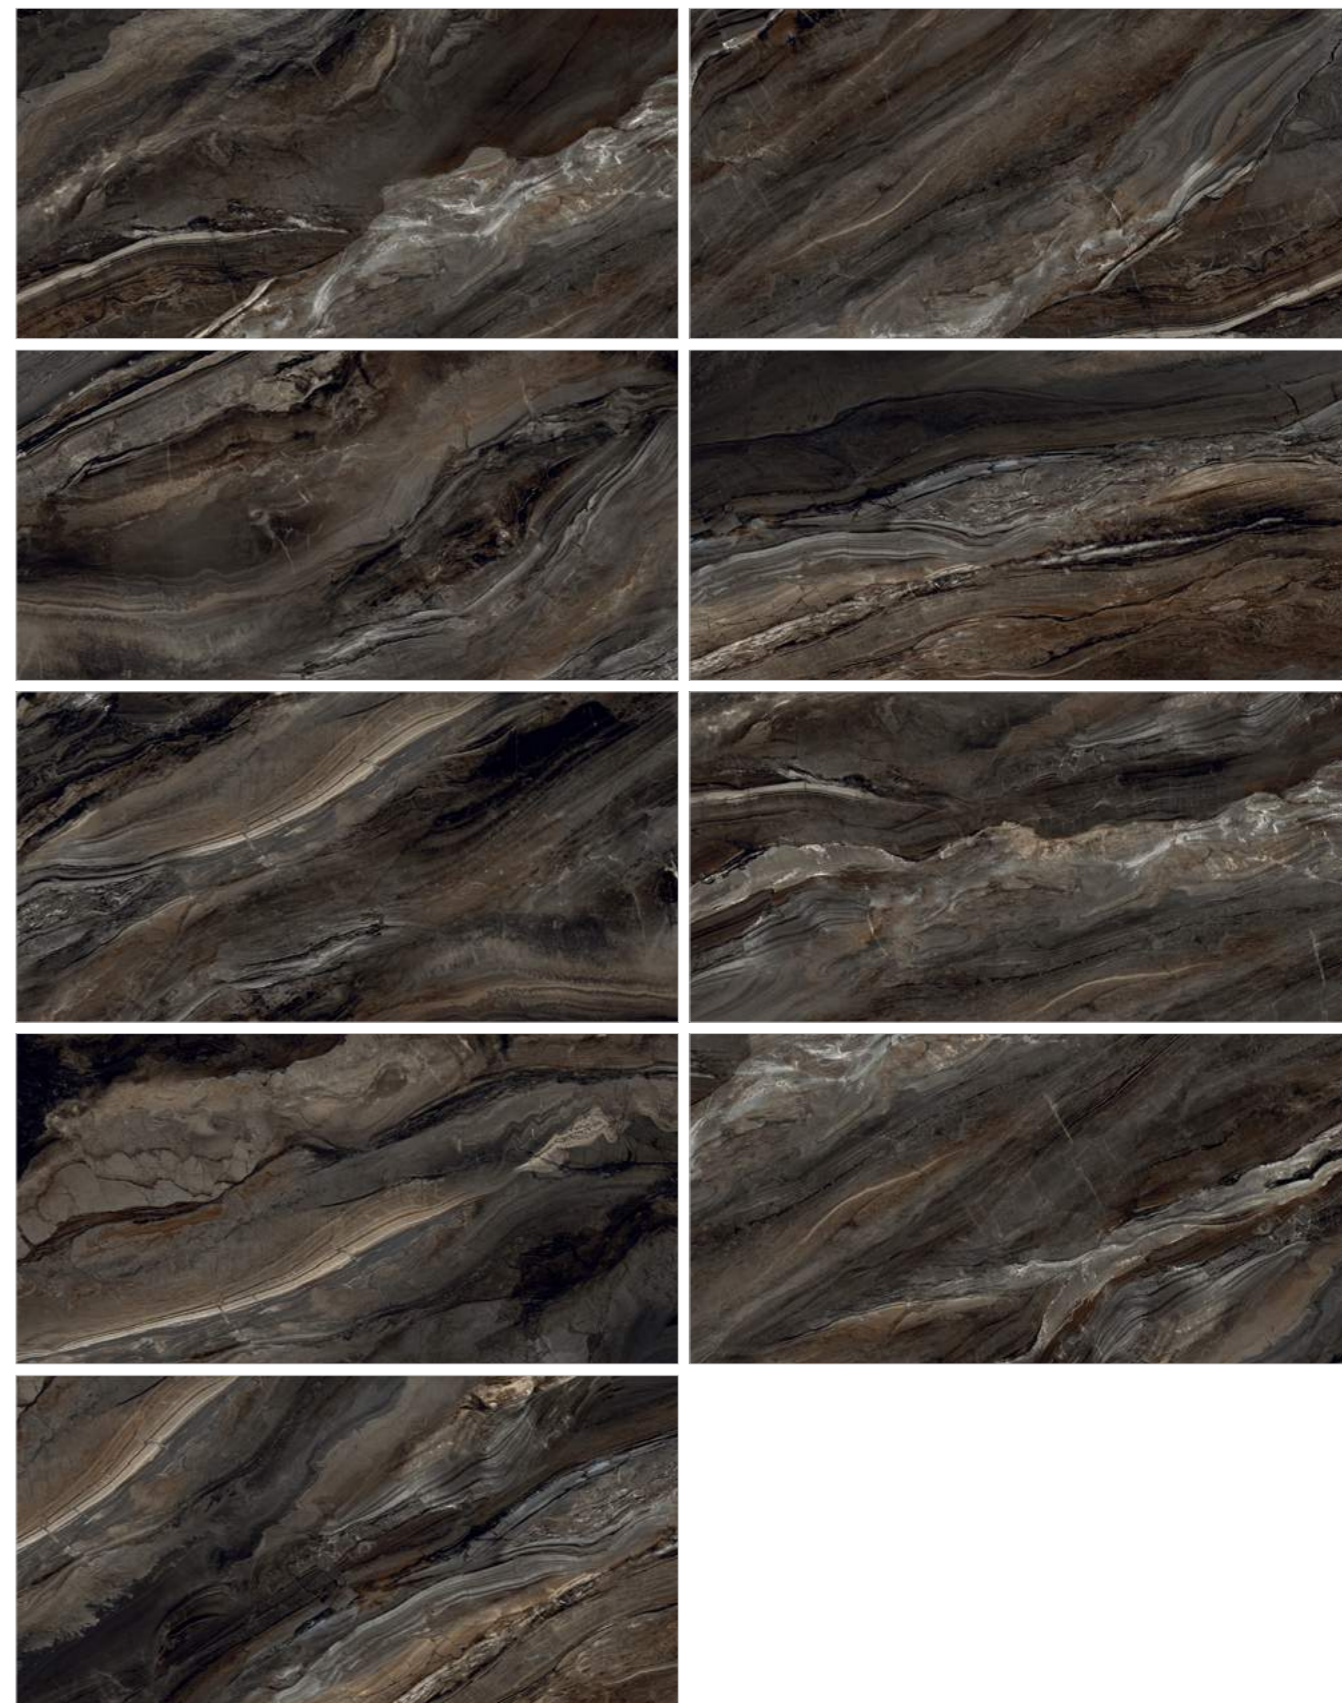

Argentina Dark 60120ARI99HG | Керамогранит 600x1200