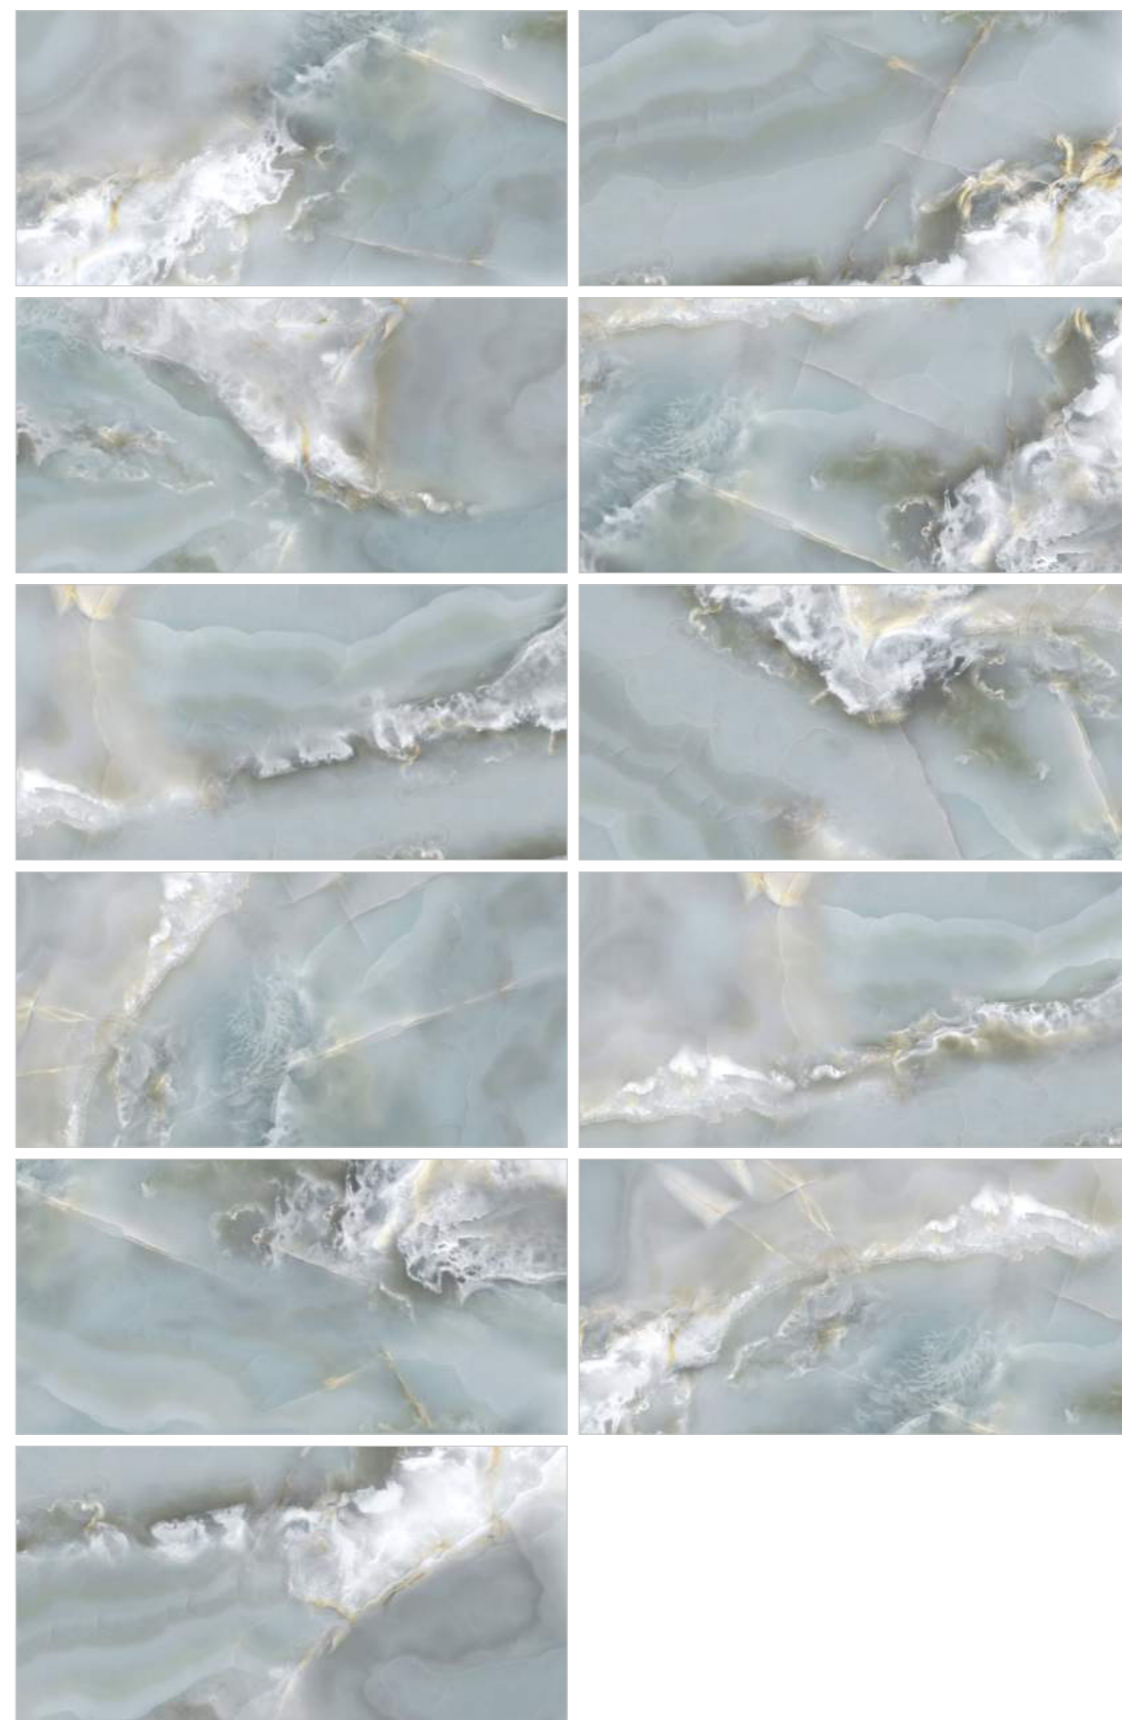

Монасо Онух Аква 60120МСА14Р | Керамогранит 600х1200