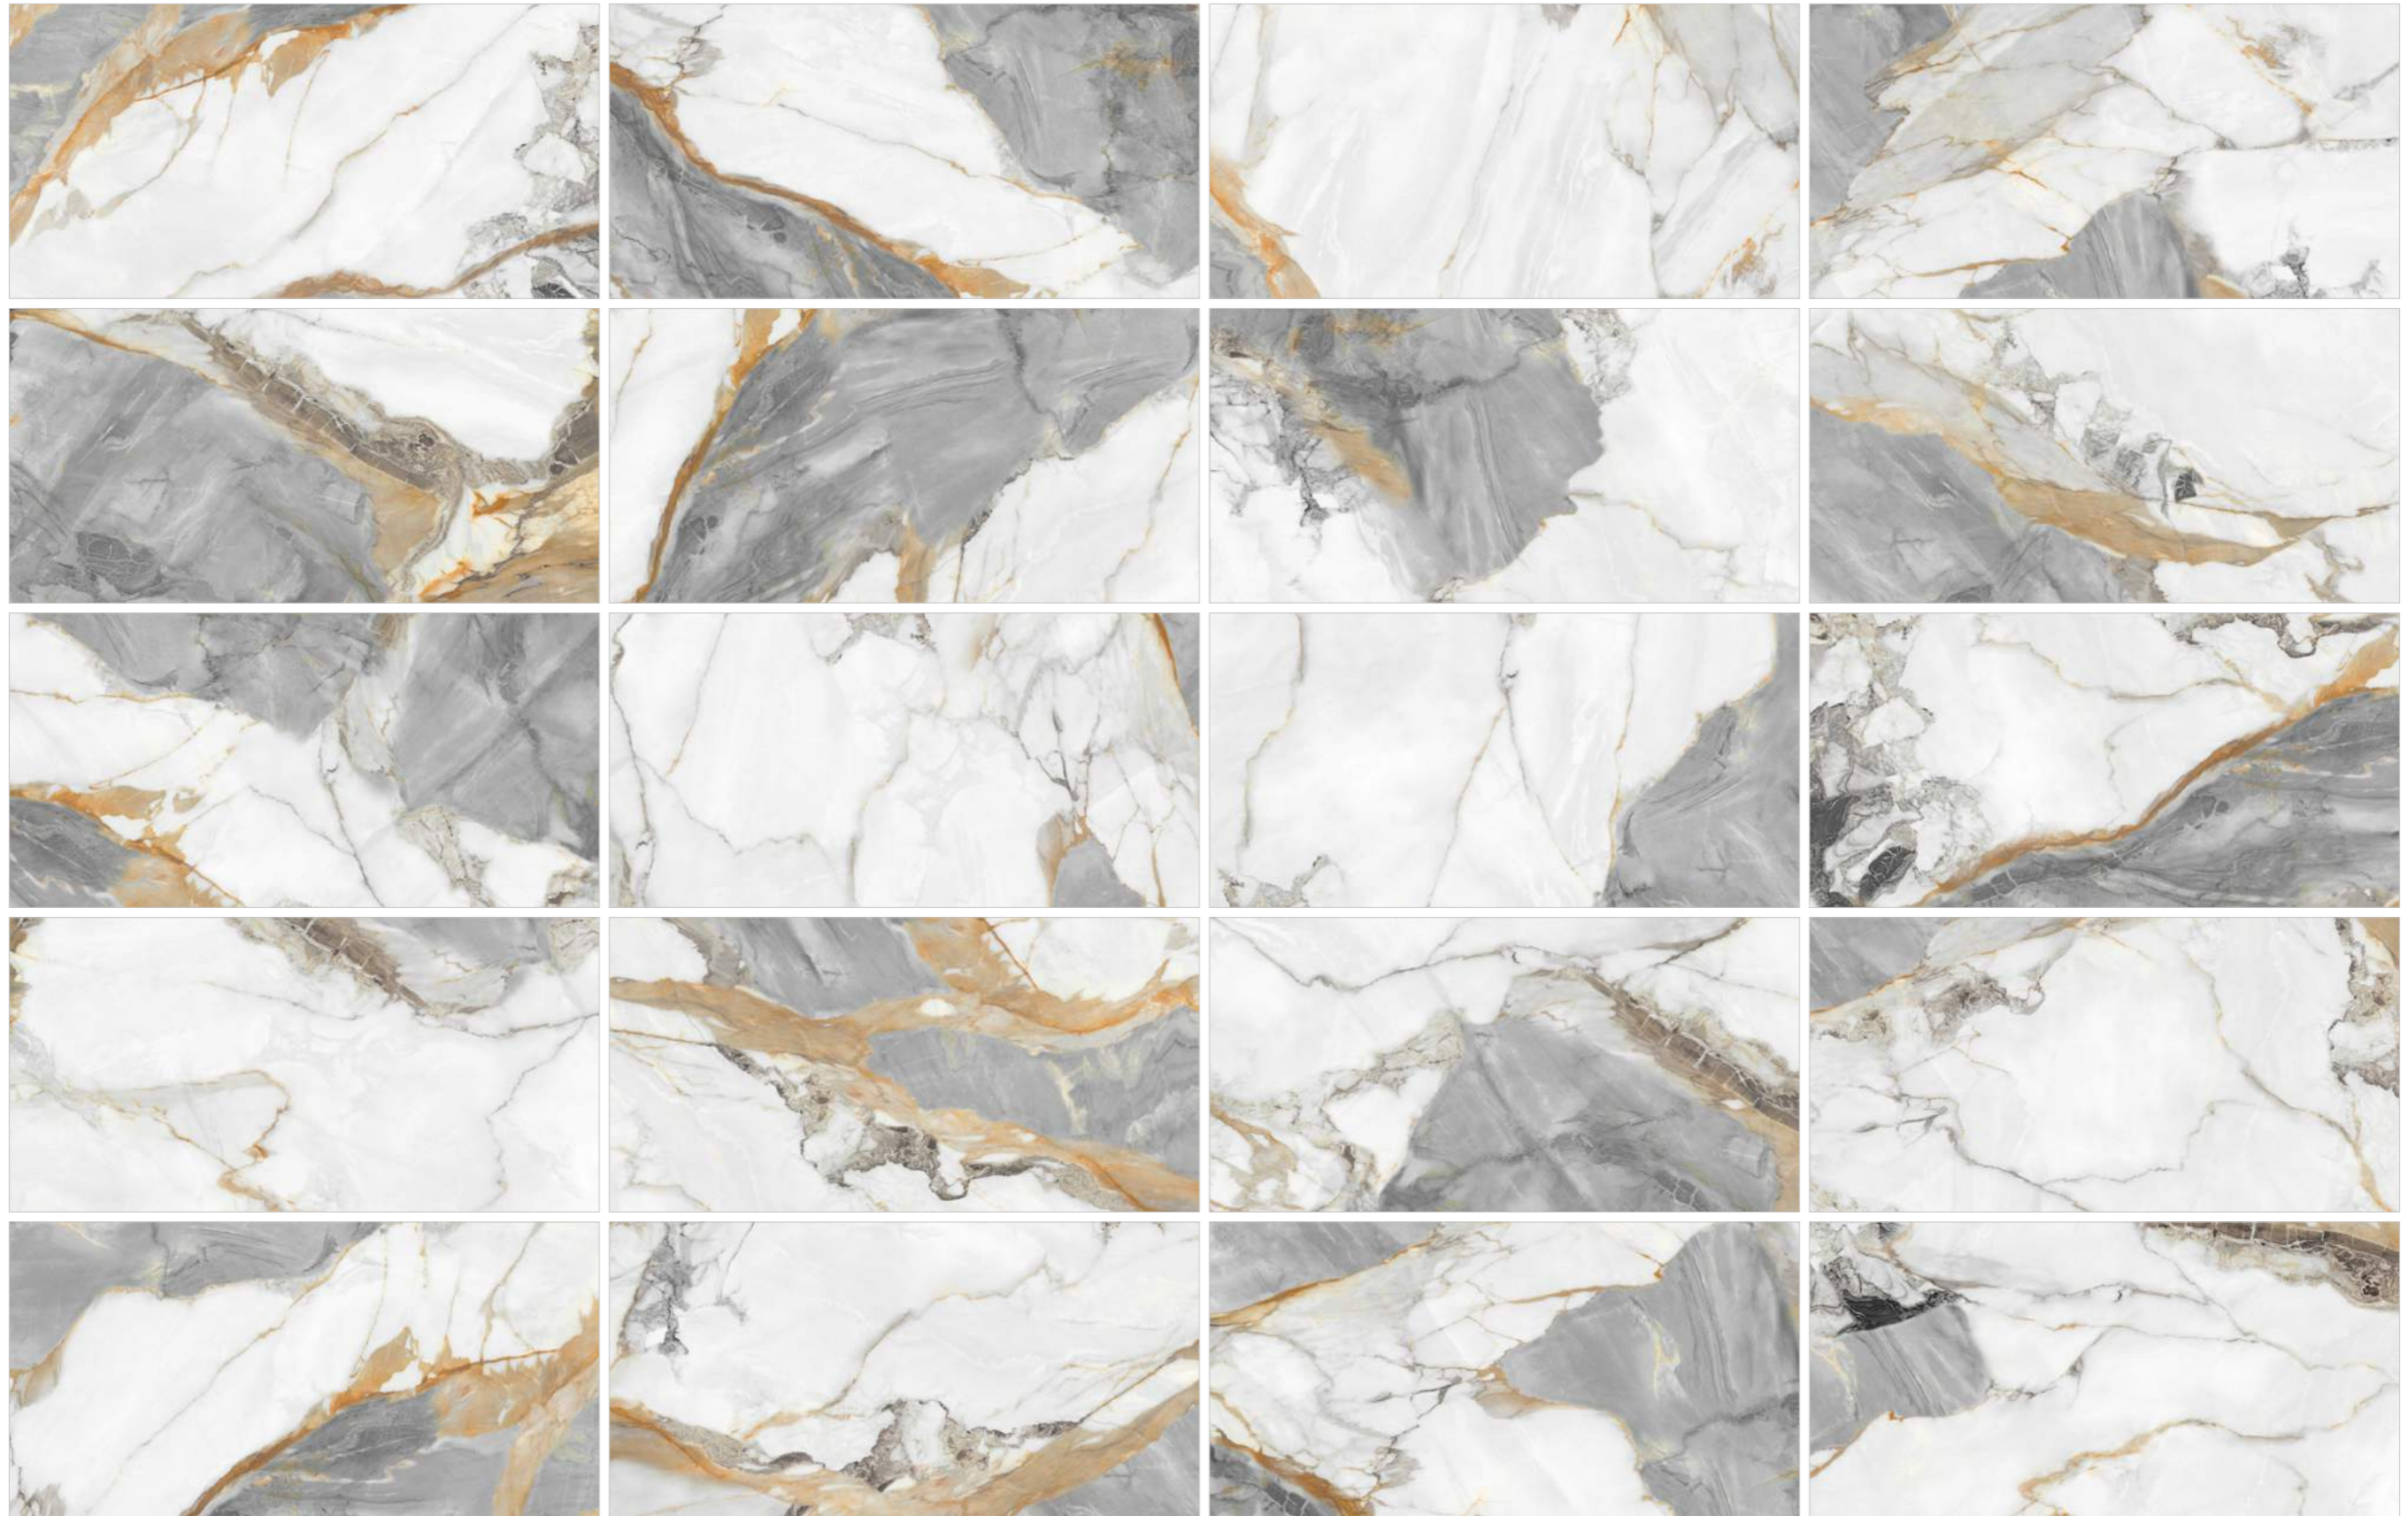

Matrix Gray 60120MAX15P | Керамогранит 600x1200