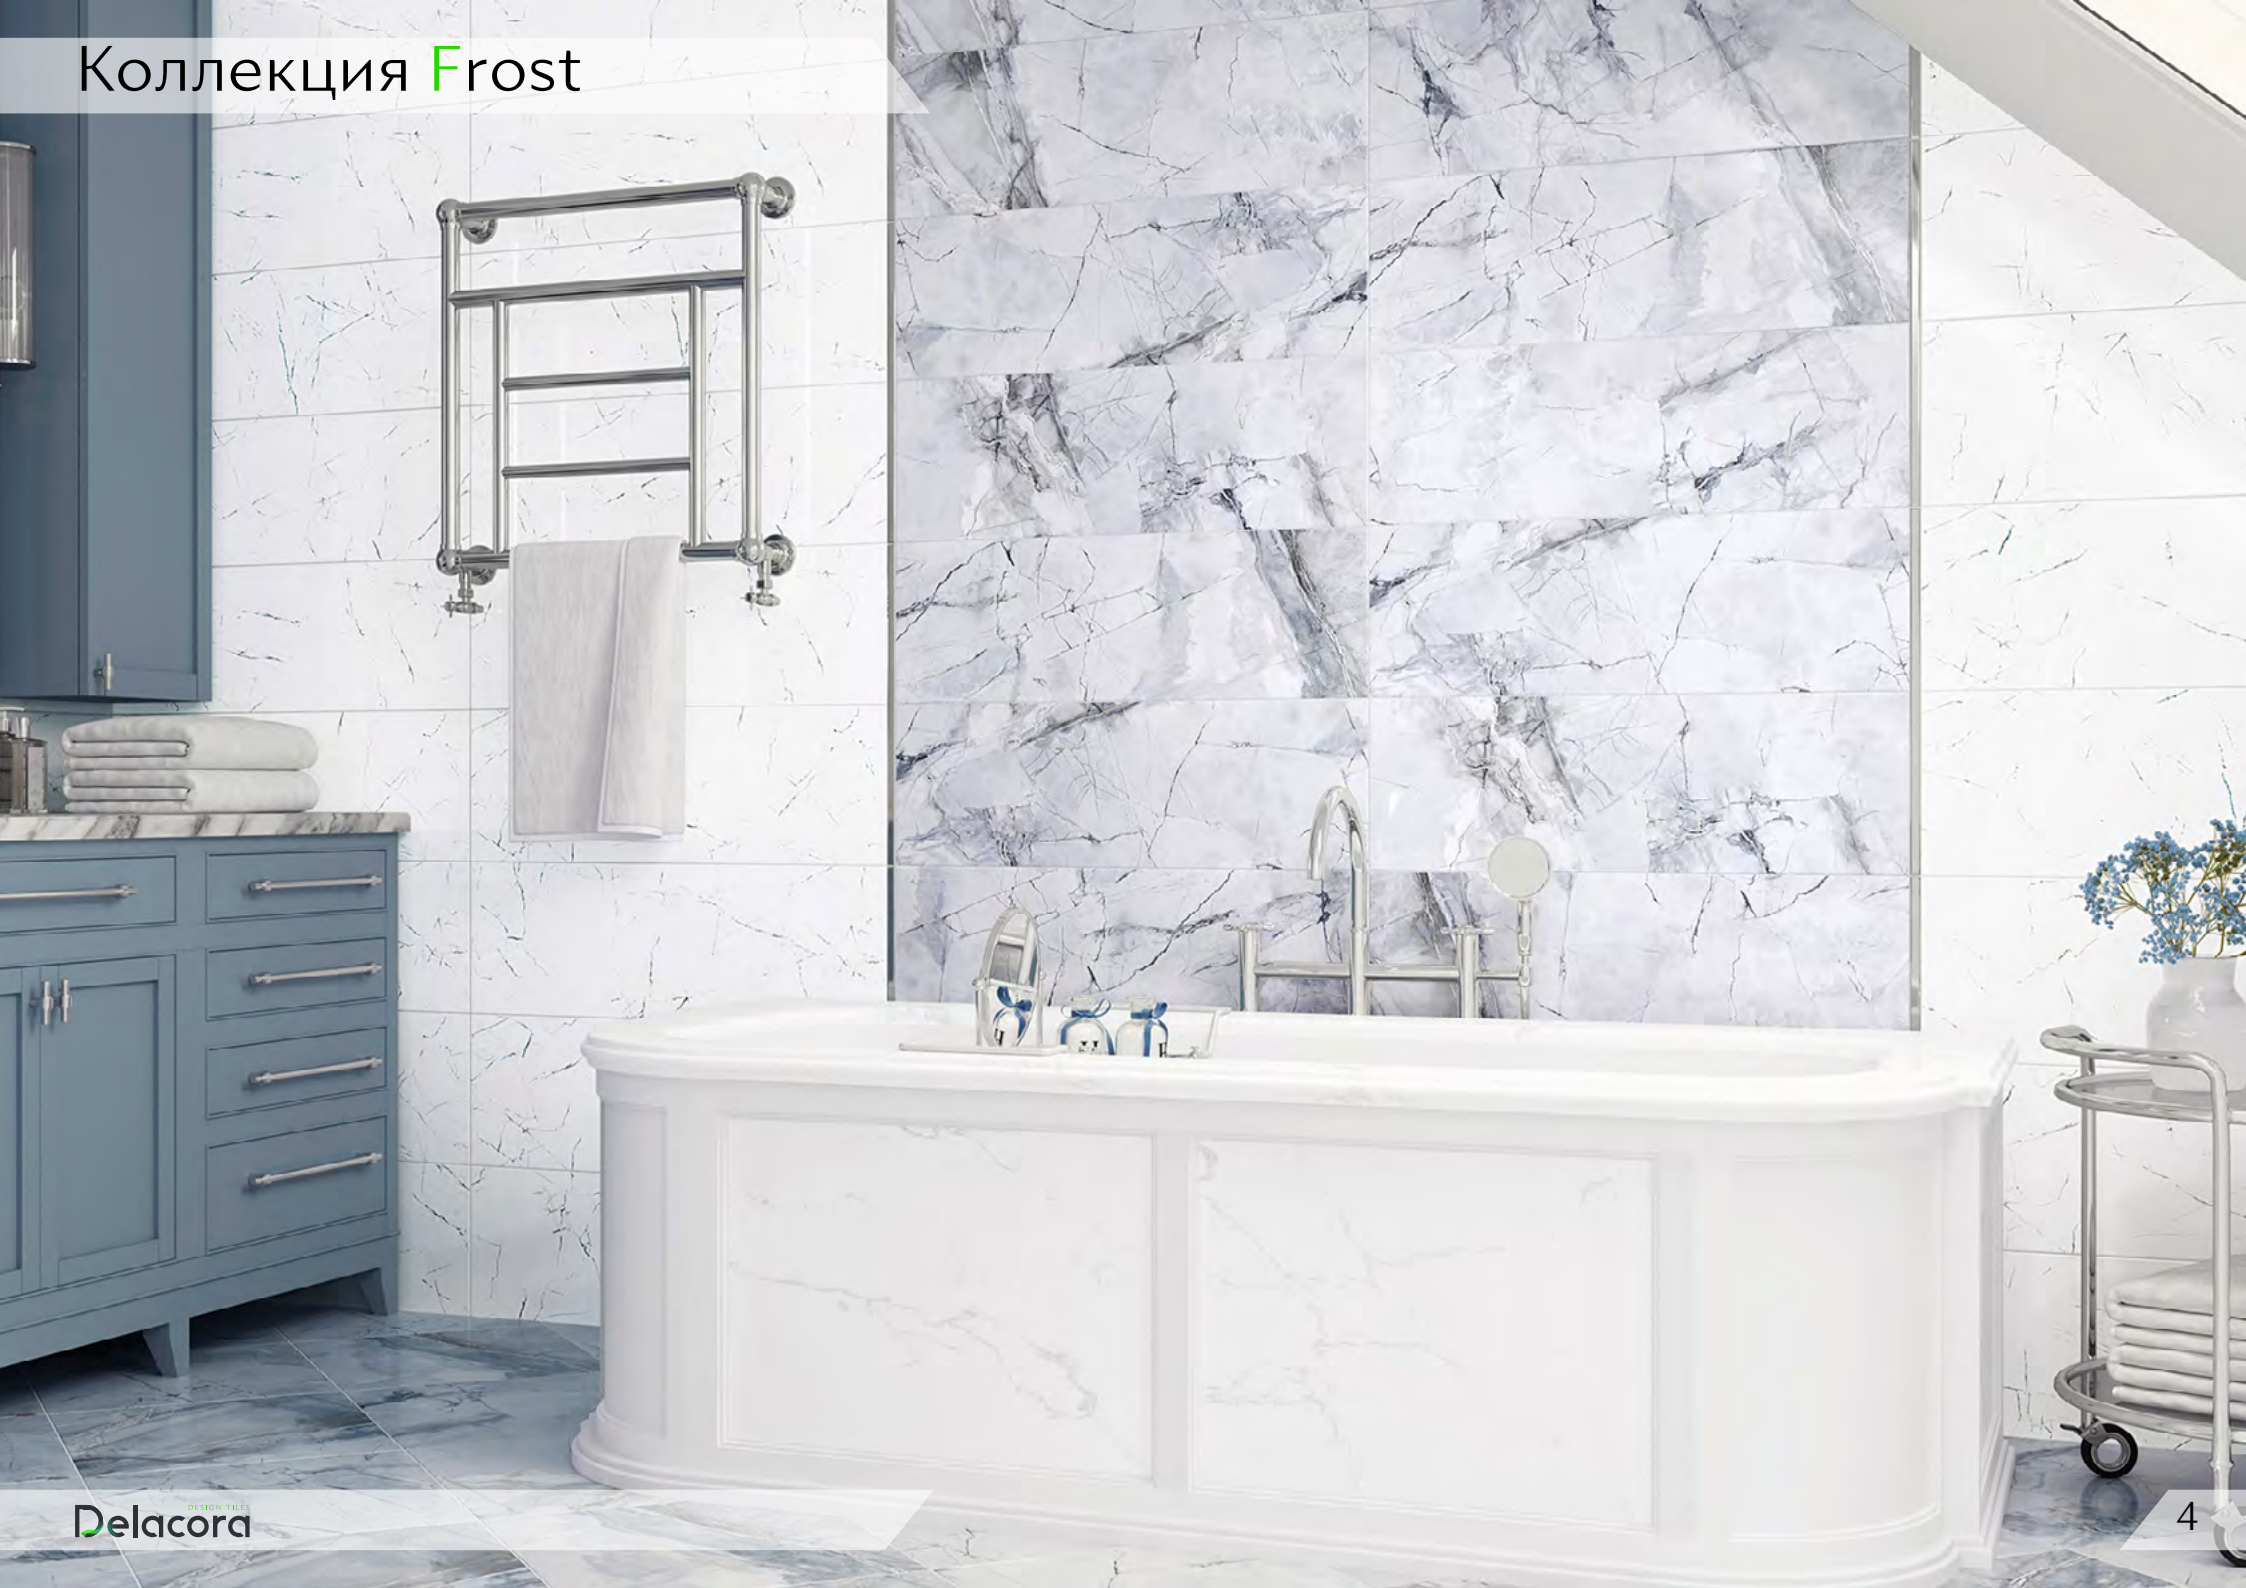

Коллекция Frost