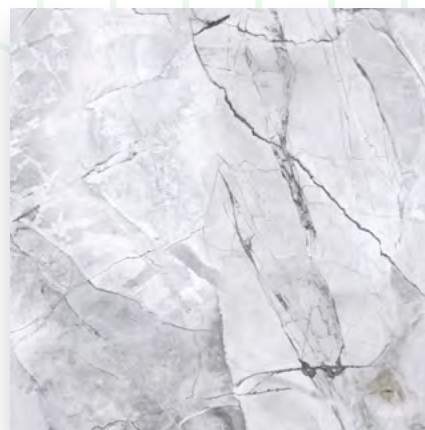

Delacora

DESIGN TILES FOR YOU

Frost

Фрост

Frost

Коллекция Frost

Коллекция Frost выполнена в белых и серо-голубых цветах с глянцевой поверхностью. Основная задумка коллекции в плитке с разнообразным и реалистичным рисунком мрамора, напоминающим замерзшее озеро. В коллекции до 14 разных рисунков мрамора в пределах одного артикула и элегантный бордюр-стик, который дополнит коллекцию.

Коллекция Frost

Frost White WT15FRR00R
Плитка настенная 246x740

Frost Shadow WT15FRR15R
Плитка настенная 246x740

Listello Silver BW0LIS66
Бордюр 13x740

Frost Shadow FT4FRR15
Керамогранит 410x410

Плитка настенная
гляnceвая

Ректифицированный
край

Цена за м²
(настенная плитка)

Вариативность
рисунков

Керамогранит
матовый

Морозостойкий

Коллекция Frost

Коллекция Frost

Коллекция Frost