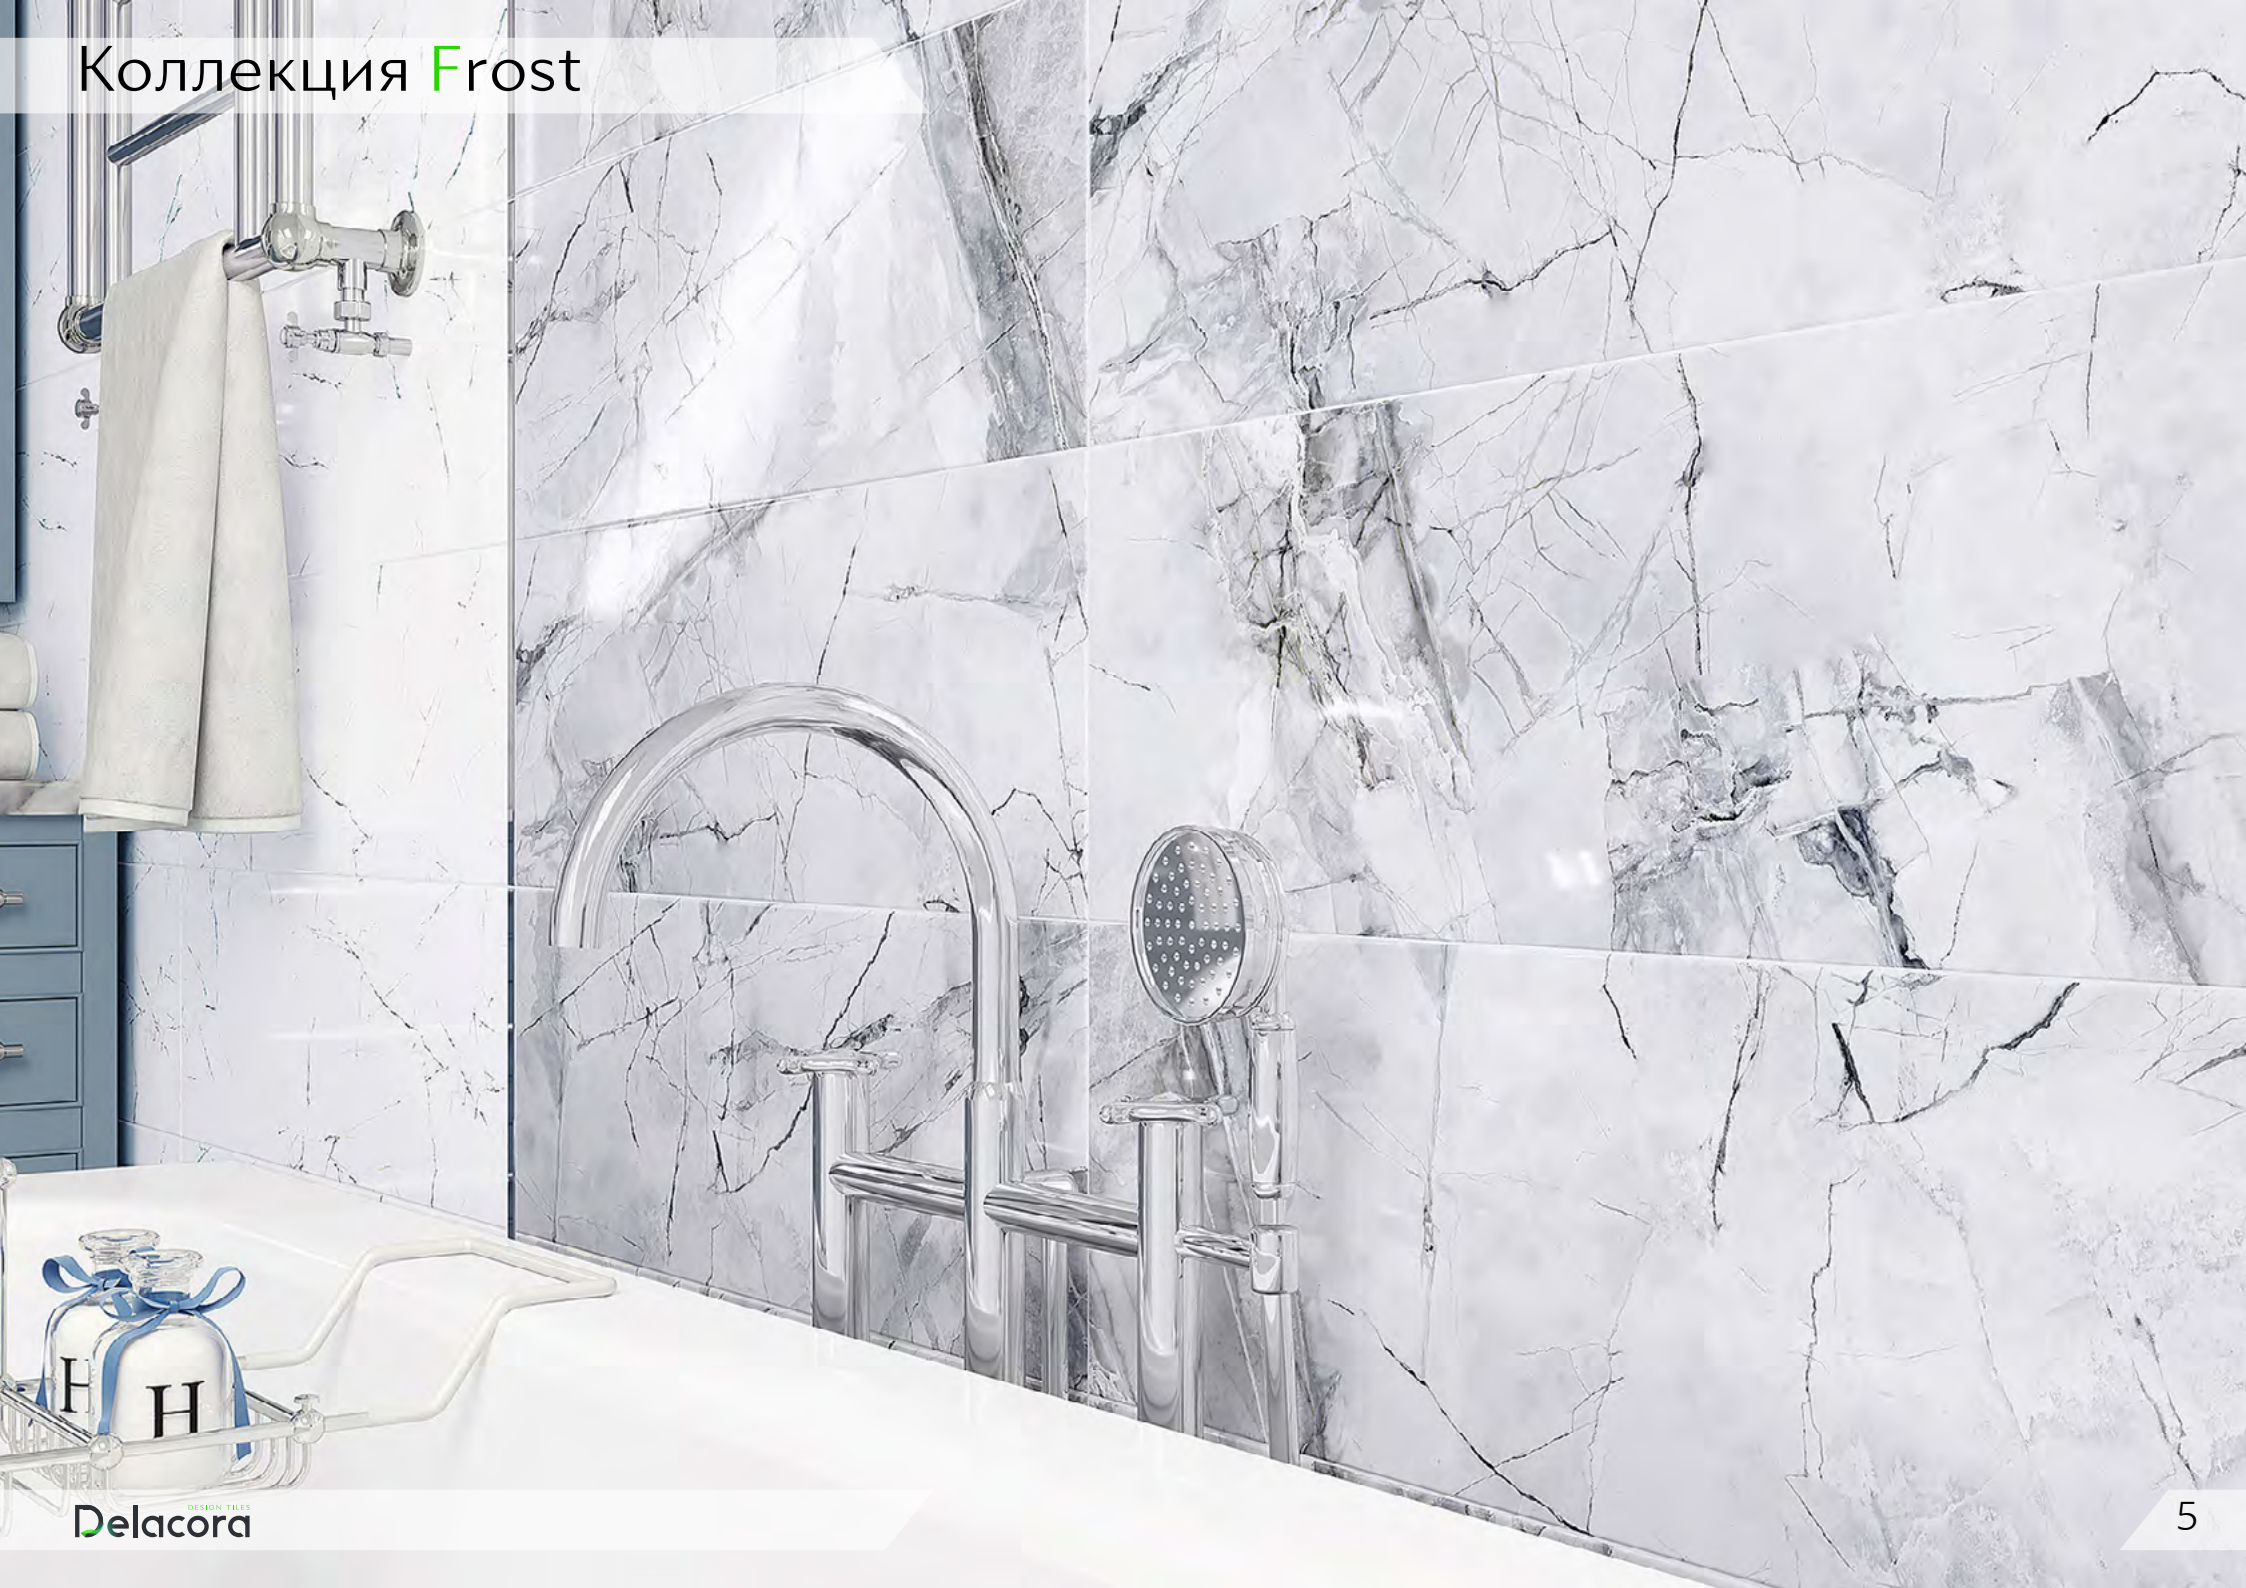

Коллекция Frost