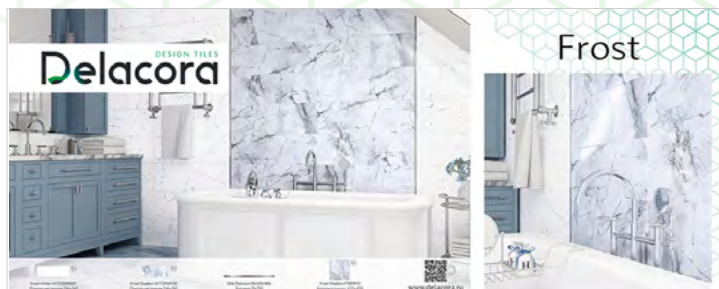

Коллекция Frost

1000x1920