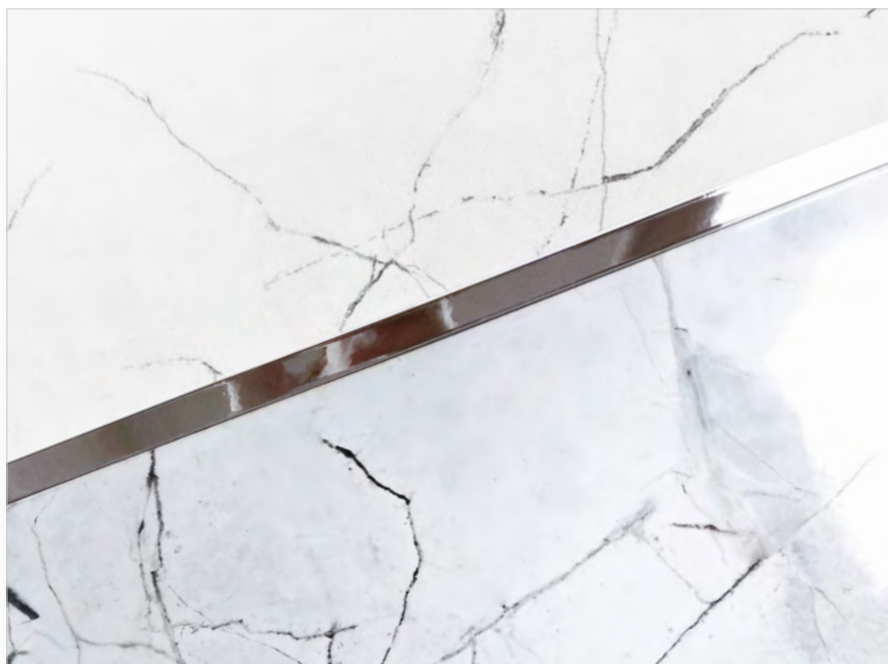

Delacora

DESIGN TILES FOR YOU

Frost

Фрост

Frost

Коллекция Frost

Коллекция Frost выполнена в белых и серо-голубых цветах с глянцевой поверхностью. Основная задумка коллекции в плитке с разнообразным и реалистичным рисунком мрамора, напоминающим замерзшее озеро. В коллекции до 14 разных рисунков мрамора в пределах одного артикула и элегантный бордюр-стик, который дополнит коллекцию.