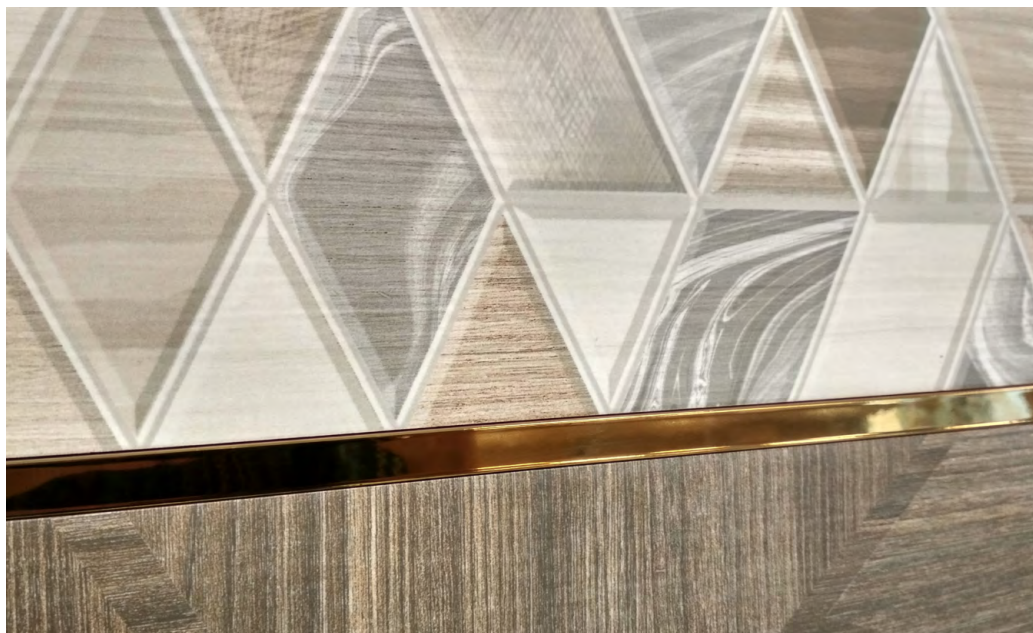

A stylized graphic of a city skyline composed of various rectangular buildings of different heights and widths, rendered in a light gray color.

NewTrend

ЭССЭНС

Essense

Коллекция плитки имитирует рельефную, реалистичную структуру дерева. Декоративный массив выполнен в виде геометрических вставок с фрагментами краски. Также оригинально будет смотреться интерьер с использованием плитки Essense Tree, которая придаст глубины и станет акцентом помещения.

Плитка настенная
Essense Tree WT9TRE08
249x500

Керамогранит
Essense Tree GP6TRE08
410x410

1000x1920

Выставочная техническая
панель под европейский
формат экспозиторов
1000x1920 мм.