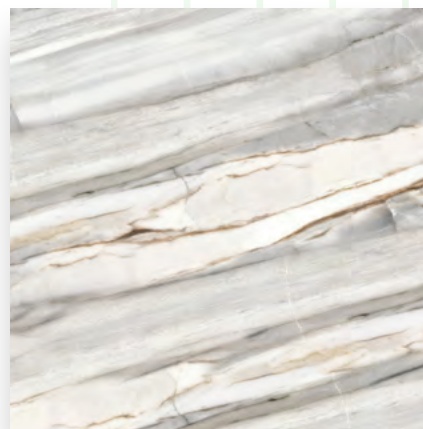

Listello Silver BW0LIS66
Бордюр 13x740

Delta Marmo FT4DLA25
Керамогранит 410x410

Плитка настенная
гляnceвая

Рельефная
поверхность

Ректифицированный
край

Цена за м²
(настенная плитка)

Вариативность
рисунков

Керамогранит
матовый

Морозостойкий