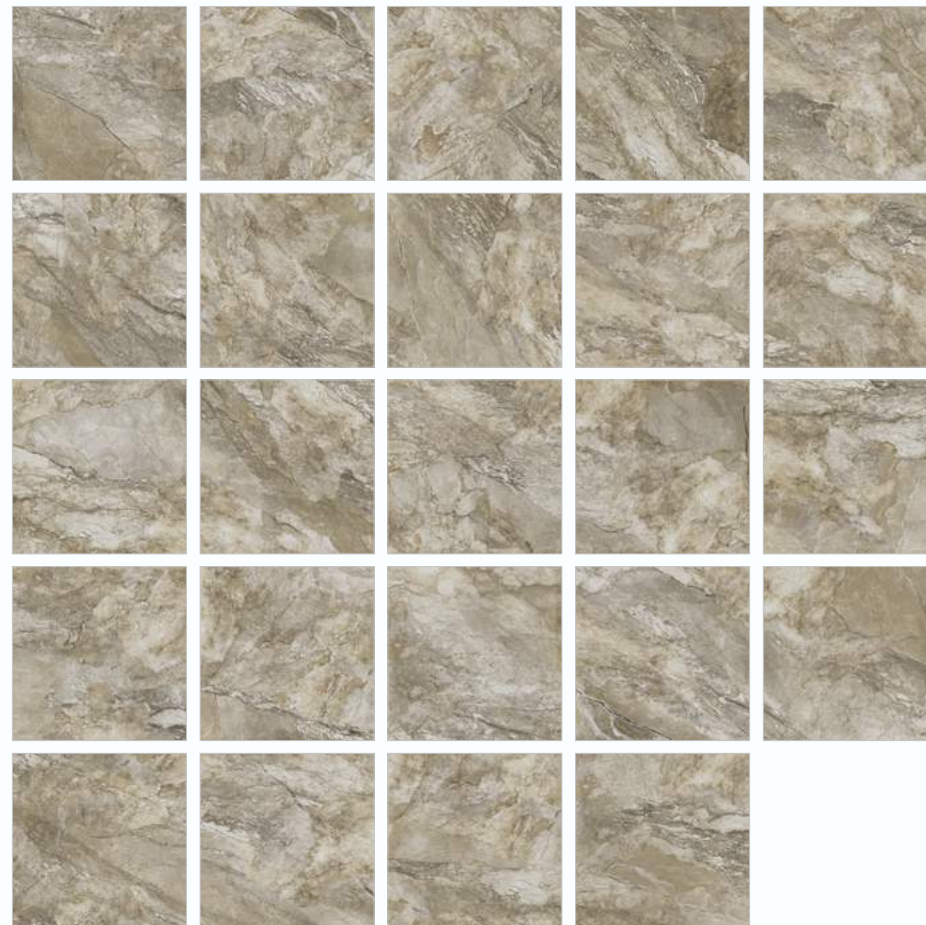

Slate Bronze GP40SAE21
Керамогранит 600×600×9,5 мм

мм размер	мм толщина	шт. в упаковке	м² в упаковке	м² 1 плитки	кг 1 кор.	кор. на поддоне	м² на поддоне	кг на поддоне
600x600	9,5	4	1,44	0,36	30,37	30	43,2	911