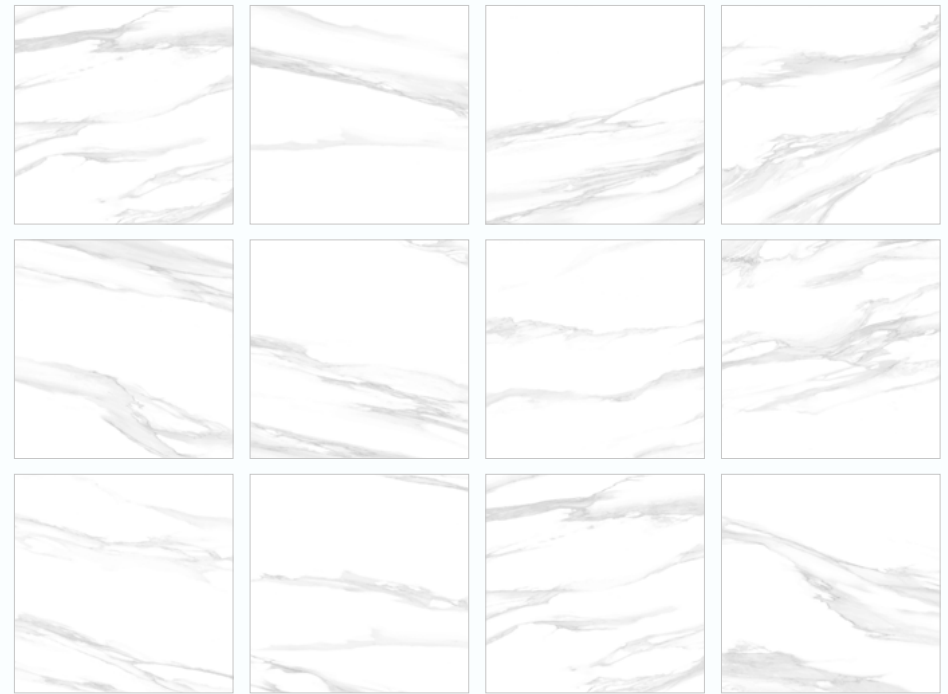

Statuario Silver GP40STA00
Керамогранит 600×600×9,5 мм

мм размер	мм толщина	шт. в упаковке	м² в упаковке	м² 1 плитки	кг 1 кор.	кор. на поддоне	м² на поддоне	кг на поддоне
600x600	9,5	4	1,44	0,36	30,37	30	43,2	911