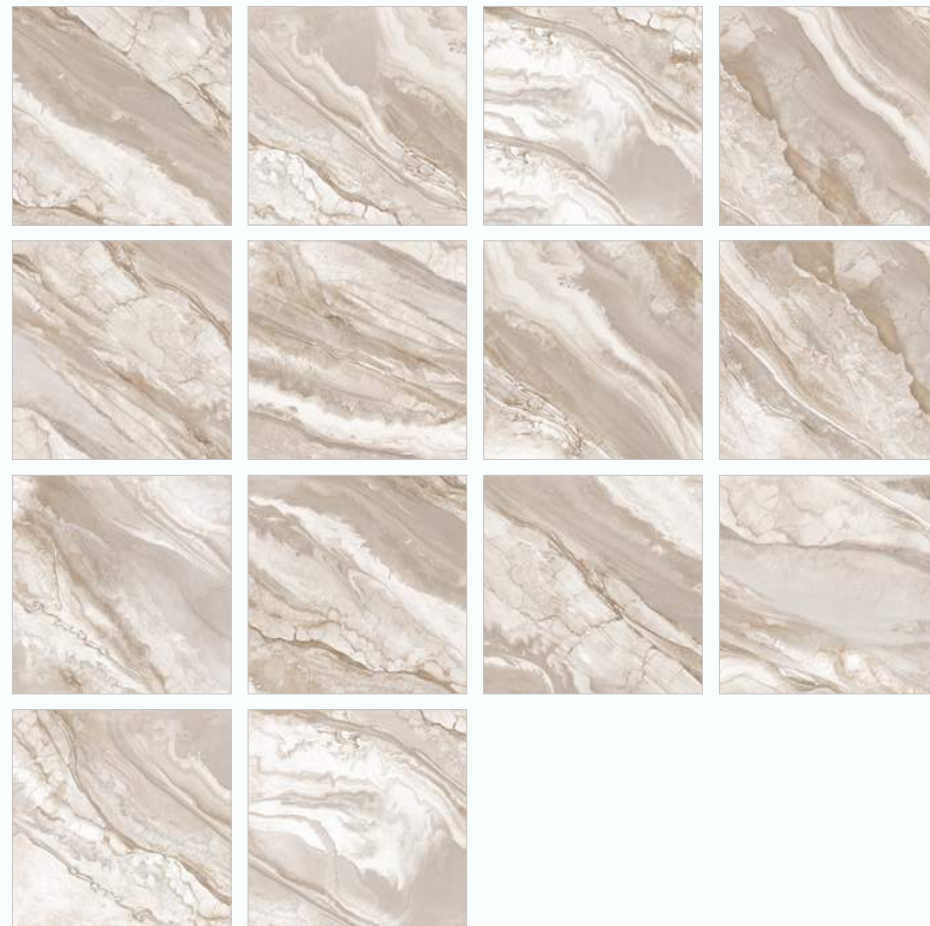

Firenze Crema GP40FEN11
Керамогранит 600×600×9,5 мм

мм размер	мм толщина	шт. в упаковке	м² в упаковке	м² 1 плитки	кг 1 кор.	кор. на поддоне	м² на поддоне	кг на поддоне
600x600	9,5	4	1,44	0,36	30,37	30	43,2	911