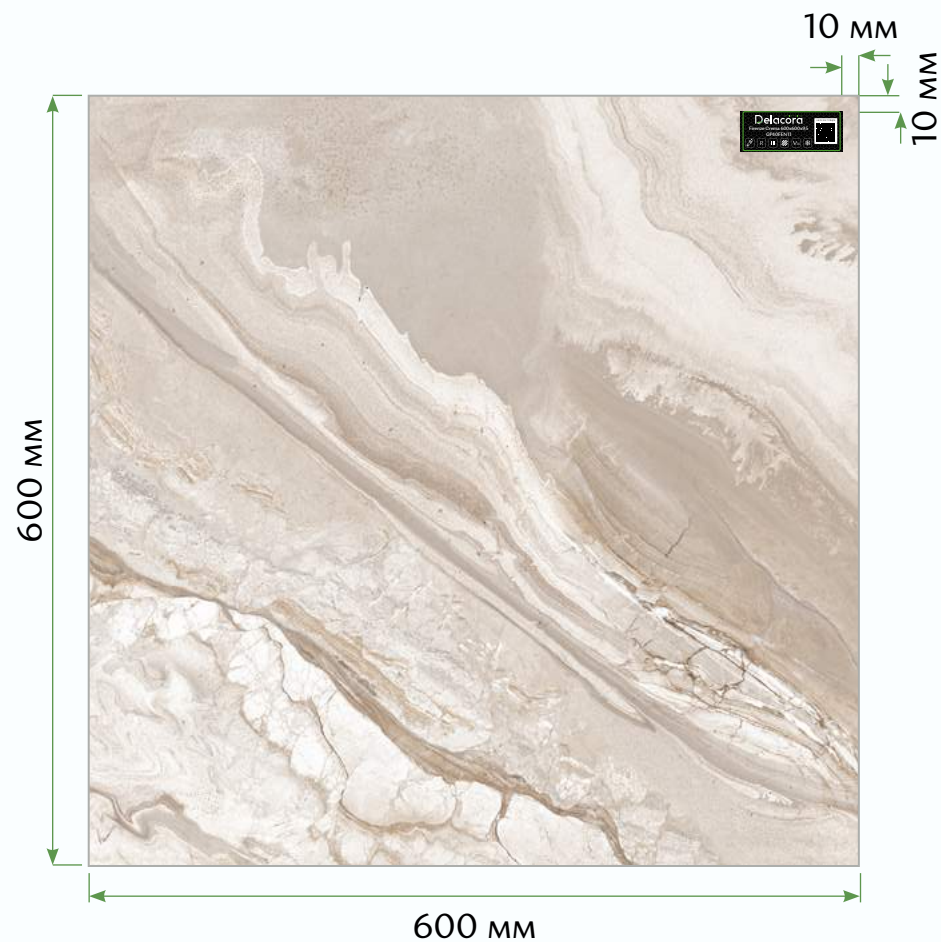

6. GP40MAG21
Magnum Brown

7. GP40STA00
Statuario Silver

8. GP40STA11
Statuario Gold

9. GP40SRT66
Street Platinum

Этикетка для керамогранита

Этикетка наклеивается в правый верхний угол соответствующего керамогранита на расстоянии от края 10 мм.