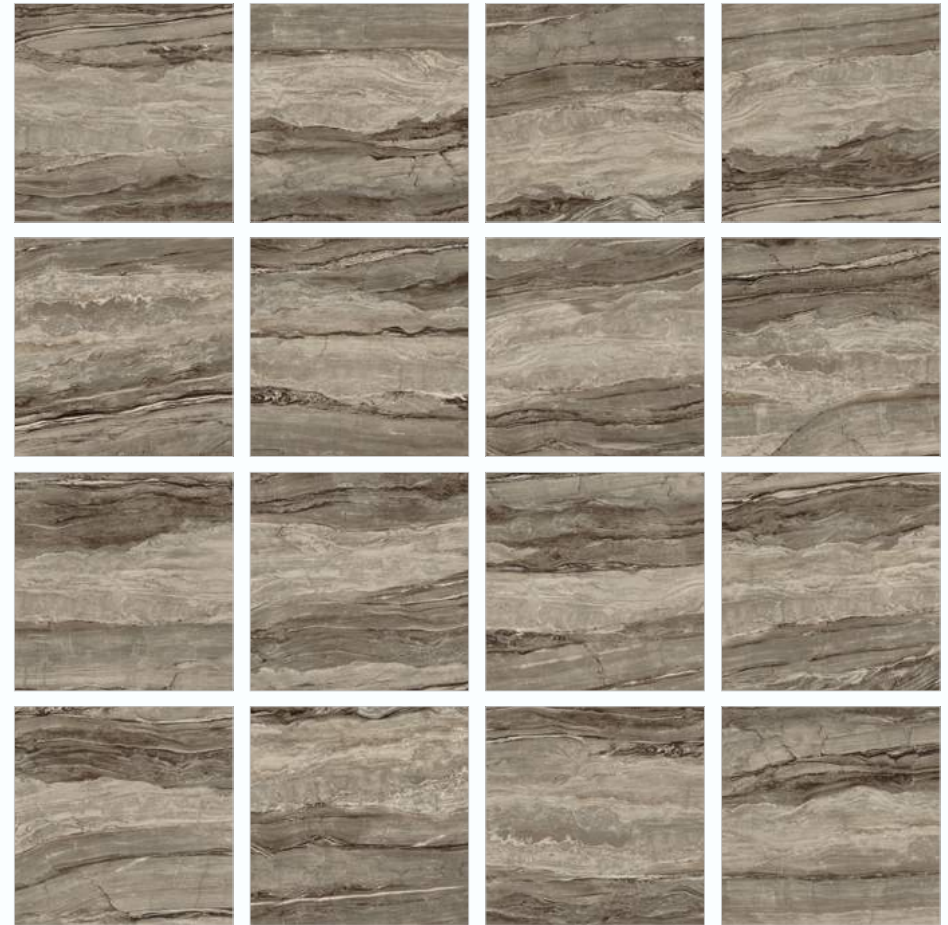

Magnum Brown GP40MAG21
Керамогранит 600×600×9,5 мм

мм размер	мм толщина	шт. в упаковке	м² в упаковке	м² 1 плитки	кг 1 кор.	кор. на поддоне	м² на поддоне	кг на поддоне
600x600	9,5	4	1,44	0,36	30,37	30	43,2	911