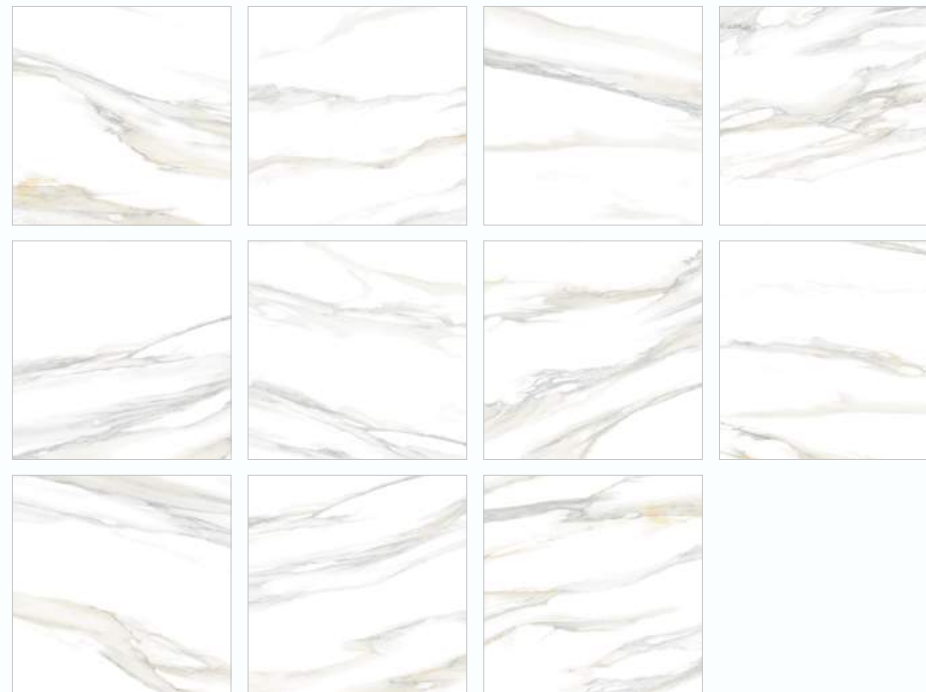

Statuario Gold GP40STA11
Керамогранит 600×600×9,5 мм

мм размер	мм толщина	шт. в упаковке	м² в упаковке	м² 1 плитки	кг 1 кор.	кор. на поддоне	м² на поддоне	кг на поддоне
600x600	9,5	4	1,44	0,36	30,37	30	43,2	911