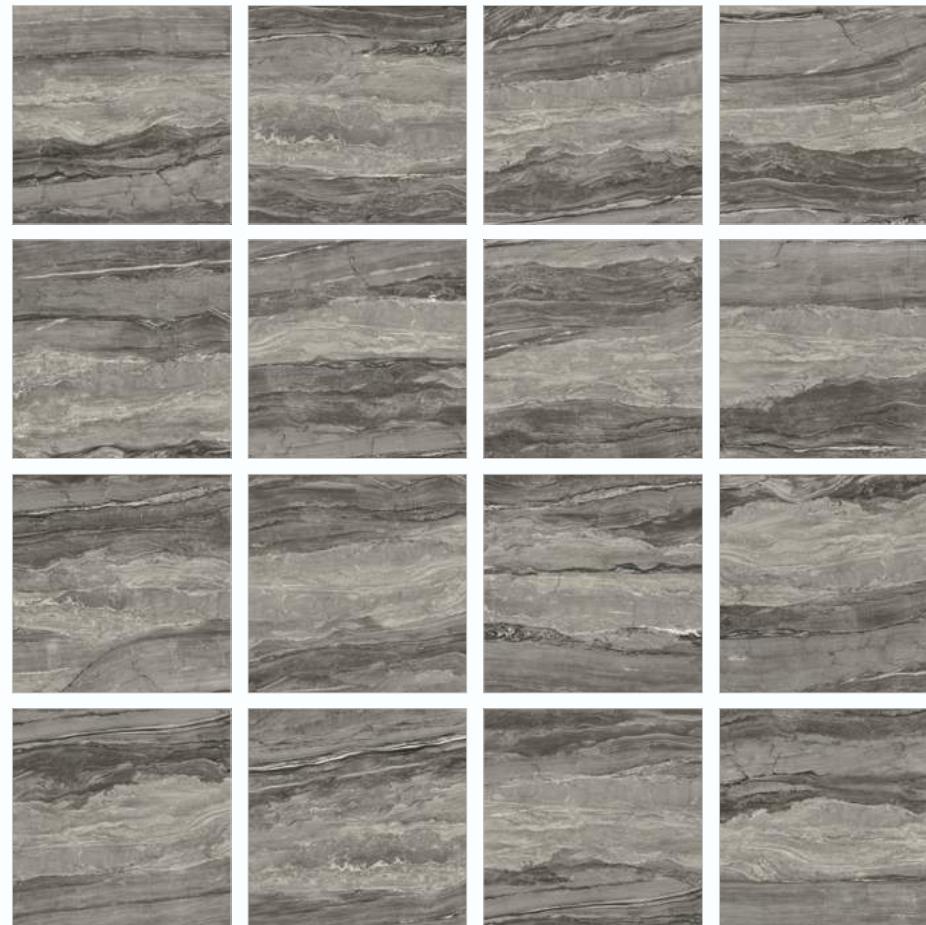

Magnum Chocolate GP40MAG31
Керамогранит 600×600×9,5 мм

мм размер	мм толщина	шт. в упаковке	м² в упаковке	м² 1 плитки	кг 1 кор.	кор. на поддоне	м² на поддоне	кг на поддоне
600x600	9,5	4	1,44	0,36	30,37	30	43,2	911