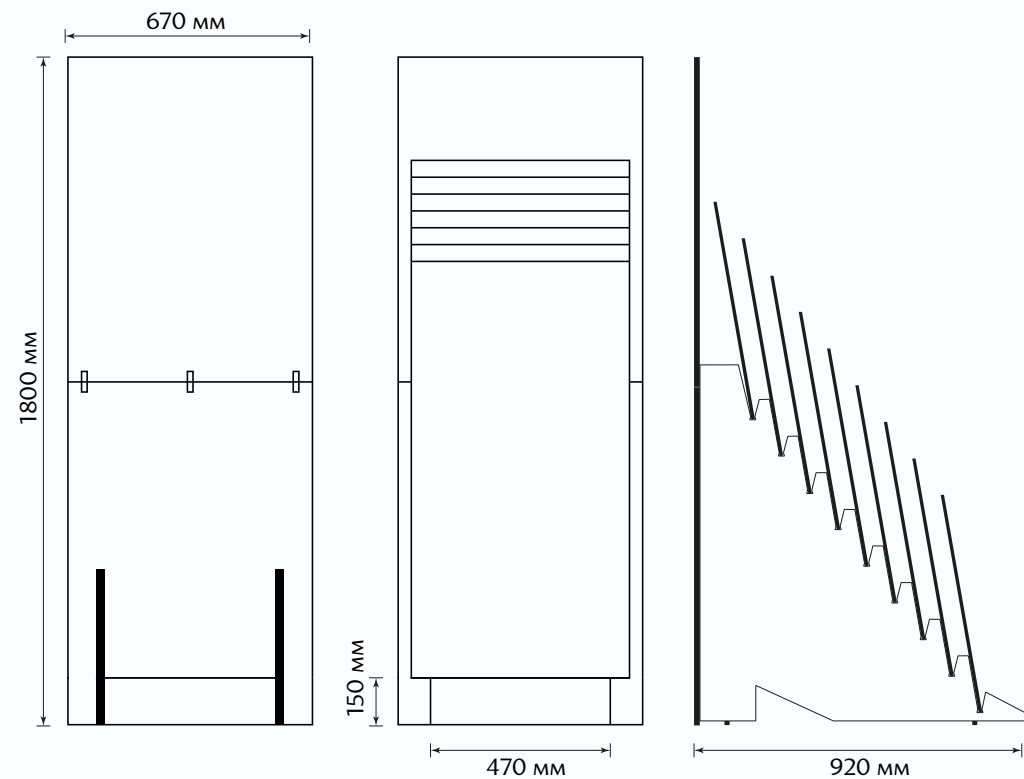

Turin Light GP40TUR15

Стенд «Кулла» из ЛДСП

Количество экспозиций плитки: 9 шт.

Размер плитки: 600x600 мм

Тип стенда: Кулла

Габариты: 670x920x1800 мм

Габариты 1 стенда в упаковке без плиток: 970x720x70 мм

Вес упаковки: 24 кг