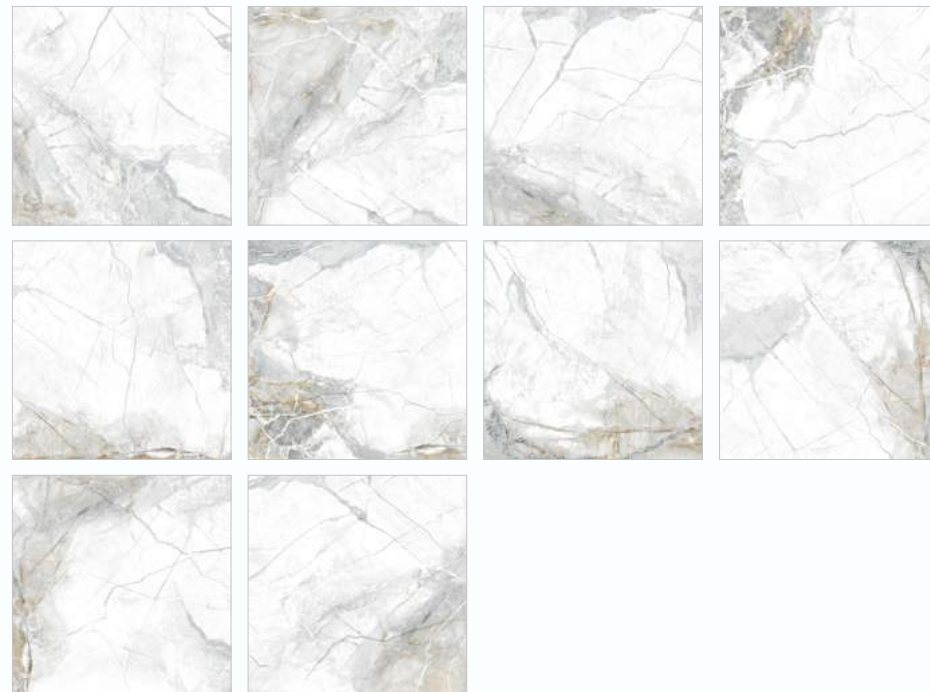

Firenze Grey GP40FEN15

Invisible

DESIGN TILES
Delacora

Invisible Dark GP40INV55

Invisible Dark GP40INV55

Invisible Dark GP40INV55
Керамогранит 600×600×9,5 мм

мм размер	мм толщина	шт. в упаковке	м ² в упаковке	м ² 1 плитки	кг 1 кор.	кор. на поддоне	м ² на поддоне	кг на поддоне
600x600	9,5	4	1,44	0,36	30,37	30	43,2	911