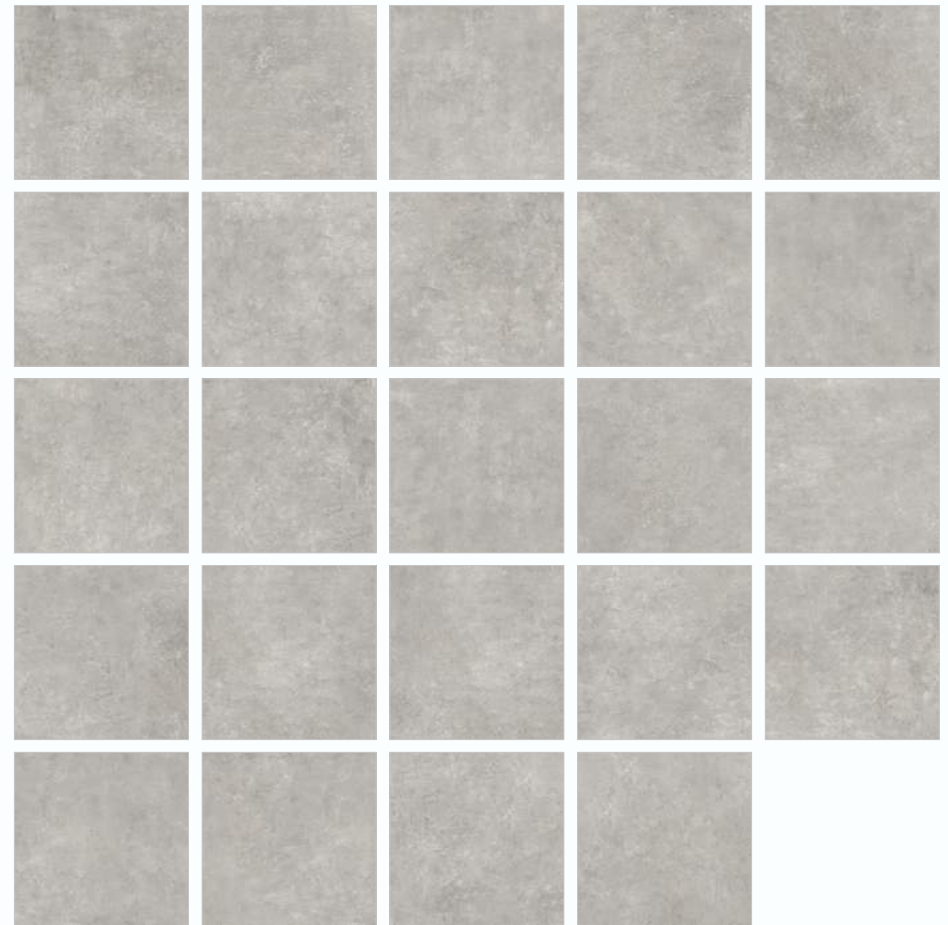

Corten Dark GP40COT21
Керамогранит 600×600×9,5 мм

мм размер	мм толщина	шт. в упаковке	м² в упаковке	м² 1 плитки	кг 1 кор.	кор. на поддоне	м² на поддоне	кг на поддоне
600x600	9,5	4	1,44	0,36	30,37	30	43,2	911