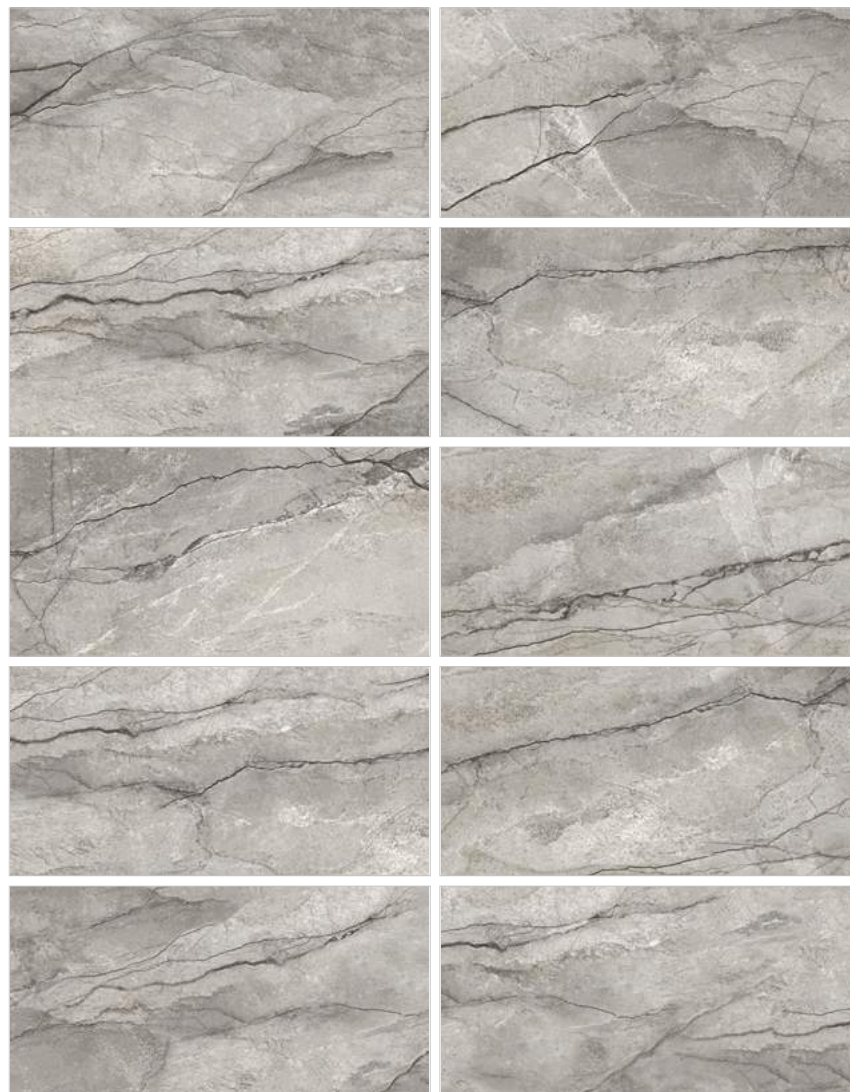

Oregon 600x1200

DESIGN TILES
Delacora

Oregon Ivory D12051M
Oregon Taupe D12052M

Oregon Gray D12050M
Oregon Ivory D12051M

Oregon Gray D12050M
Керамогранит 600×1200×9,5 мм

мм размер	мм толщина	шт. в упаковке	м ² в упаковке	м ² 1 плитки	кг 1 кор. (брутто)	кор. на поддоне	м ² на поддоне	кг на поддоне (брутто)
600x1200	9,5	2	1,44	0,72	32,796	29	41,76	951,2