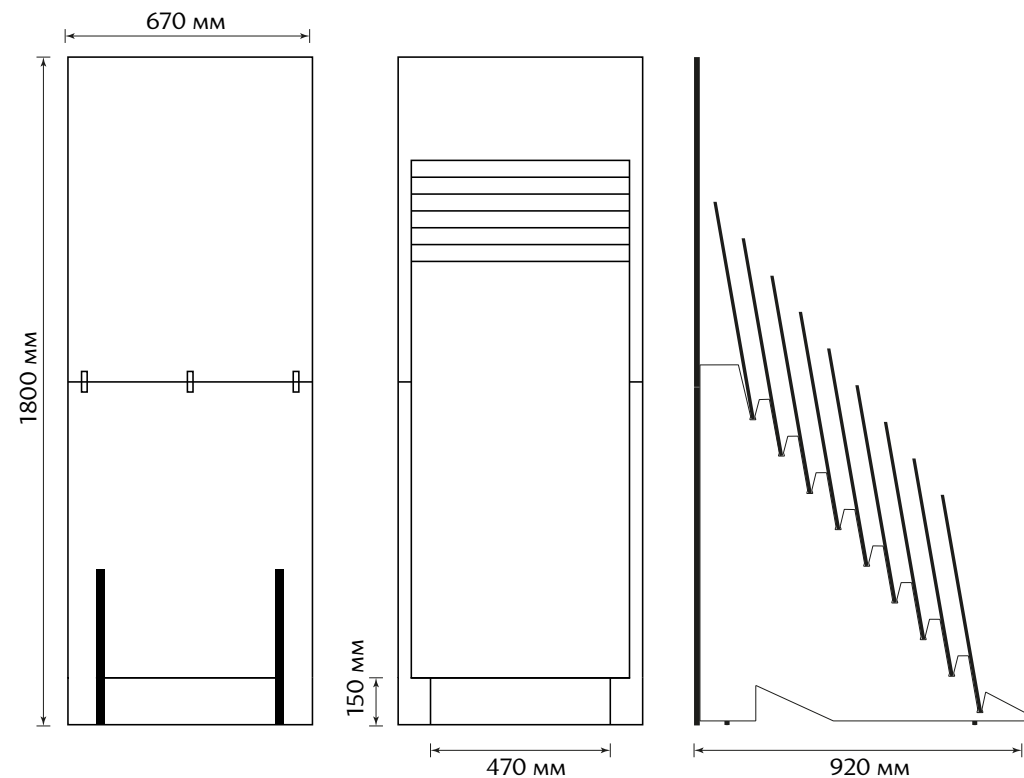

Стенд «Кулла» из ЛДСП

Количество экспозиций плитки: 9 шт.

Размер плитки: 600x1200 мм

Тип стенда: Кулла

Габариты: 670x920x1800 мм

Габариты 1 стенда в упаковке без плиток: 970x720x70 мм

Вес упаковки: 24 кг

Порядок размещения керамогранита на стенде

7. D12038M
Absolute Ice

8. D12041M
Turin Light

9. D12042M
Turin Dark

Этикетка для керамогранита

Этикетка наклеивается в правый верхний угол соответствующего керамогранита на расстоянии от края 10 мм.

Стенд «Кулла» из ЛДСП

Количество экспозиций плитки: 9 шт.

Размер плитки: 600x600 мм

Тип стенда: Кулла

Габариты: 670x920x1800 мм

Габариты 1 стенда в упаковке без плиток: 970x720x70 мм

Вес упаковки: 24 кг

Порядок размещения керамогранита на стенде