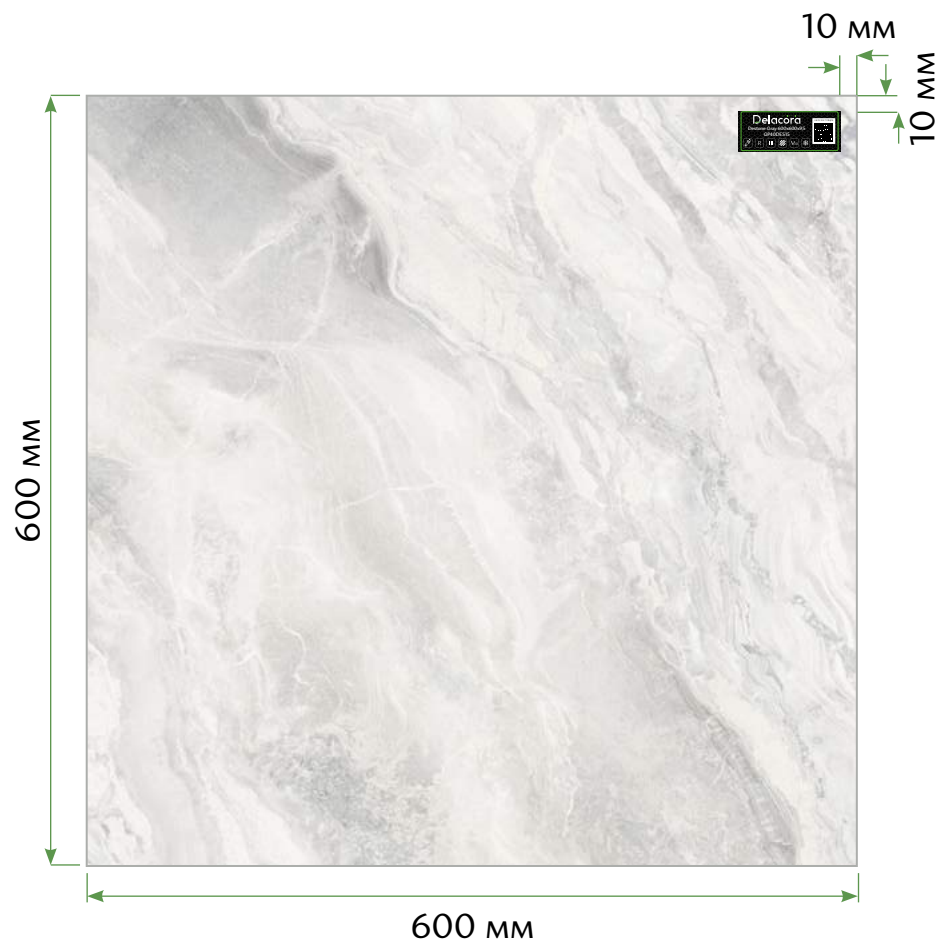

Этикетка для керамогранита

Этикетка наклеивается в правый верхний угол соответствующего керамогранита на расстоянии от края 10 мм.