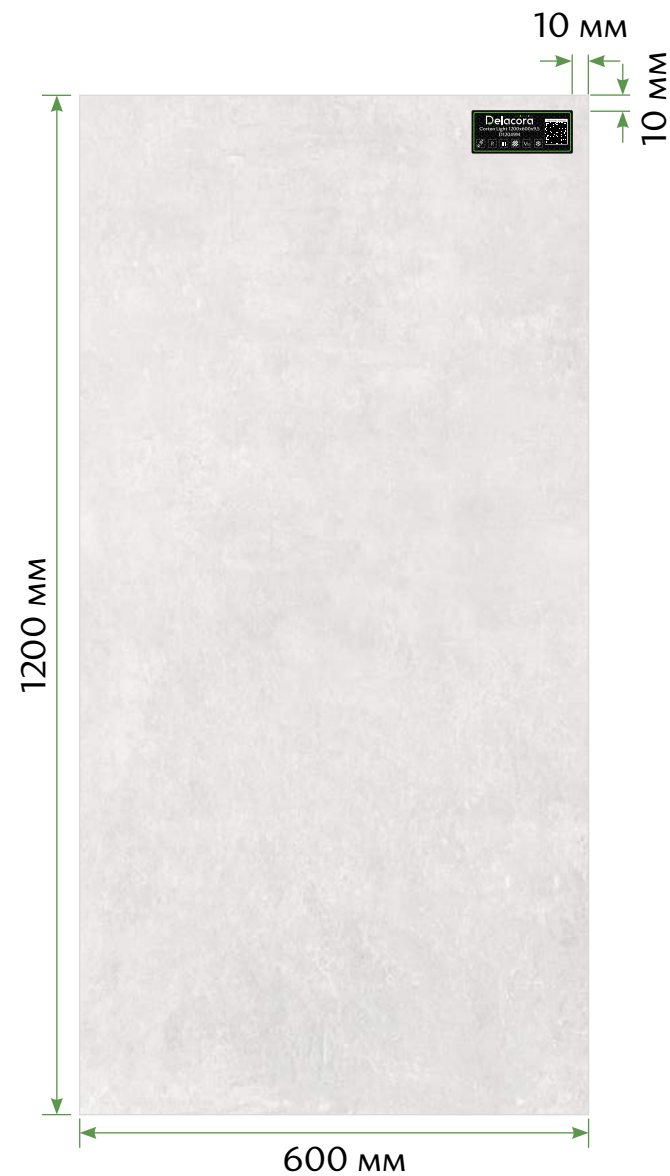

Этикетка для керамогранита

Этикетка наклеивается в правый верхний угол соответствующего керамогранита на расстоянии от края 10 мм.