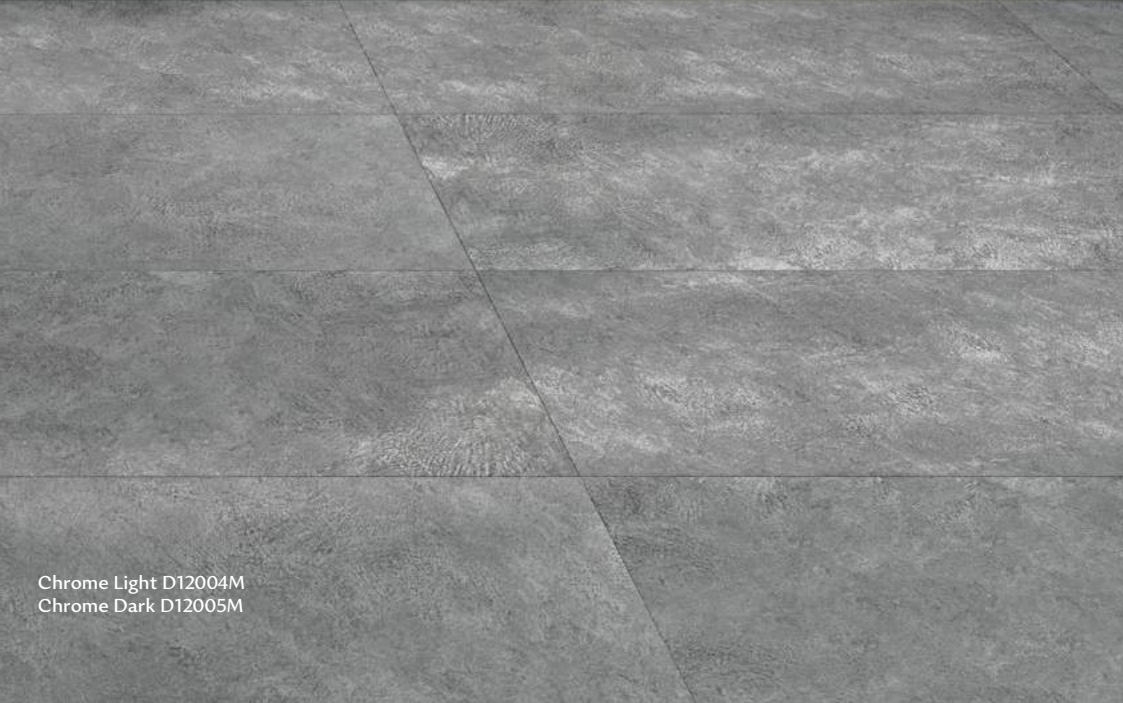

Chrome Light D12004M
Chrome Dark D12005M