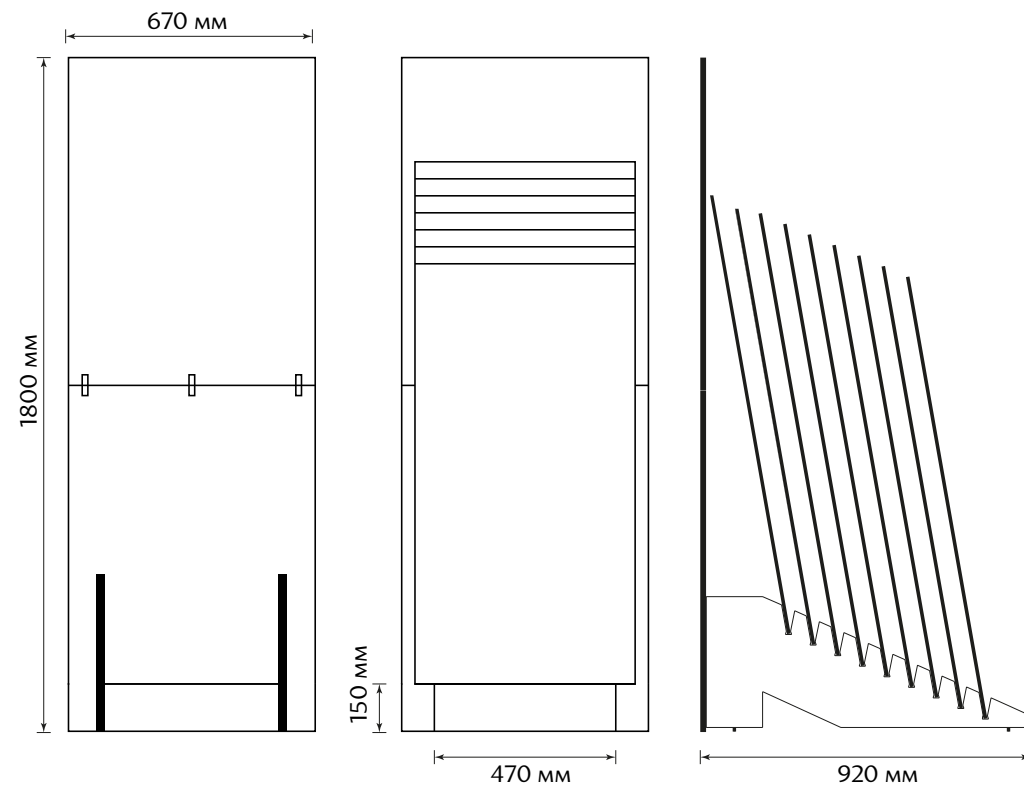

Стенд «Кулла» из ЛДСП

Количество экспозиций плитки: 9 шт.

Размер плитки: 600x1200 мм

Тип стенда: Кулла

Габариты: 670x920x1800 мм

Габариты 1 стенда в упаковке без плиток: 970x720x70 мм

Вес упаковки: 24 кг

Порядок размещения керамогранита на стенде