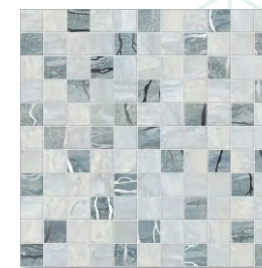

Delacora

DESIGN TILES FOR YOU

Crystal

Крістал

Crystal

Коллекция Crystal

В коллекции Crystal представлены оригинальные поверхности глянцевого камня, выполненные в холодных оттенках, для создания максимального естественного рисунка. Это позволяет создавать необычные, приятные глазу контрасты, в которых угадываются стихии моря и ветра, что в сочетании с платиновыми бордюрами придает свежесть и прохладу интерьеру.

Crystal Zaffiro FT4CRT23
Керамогранит 410x410

Mosaic Crystal
DW7CRT01
Мозаика 305x305

Коллекция Crystal

Коллекция Crystal

Коллекция Crystal

1000x1920

Выставочная техническая панель под европейский формат экспозиторов 1000x1920 мм.