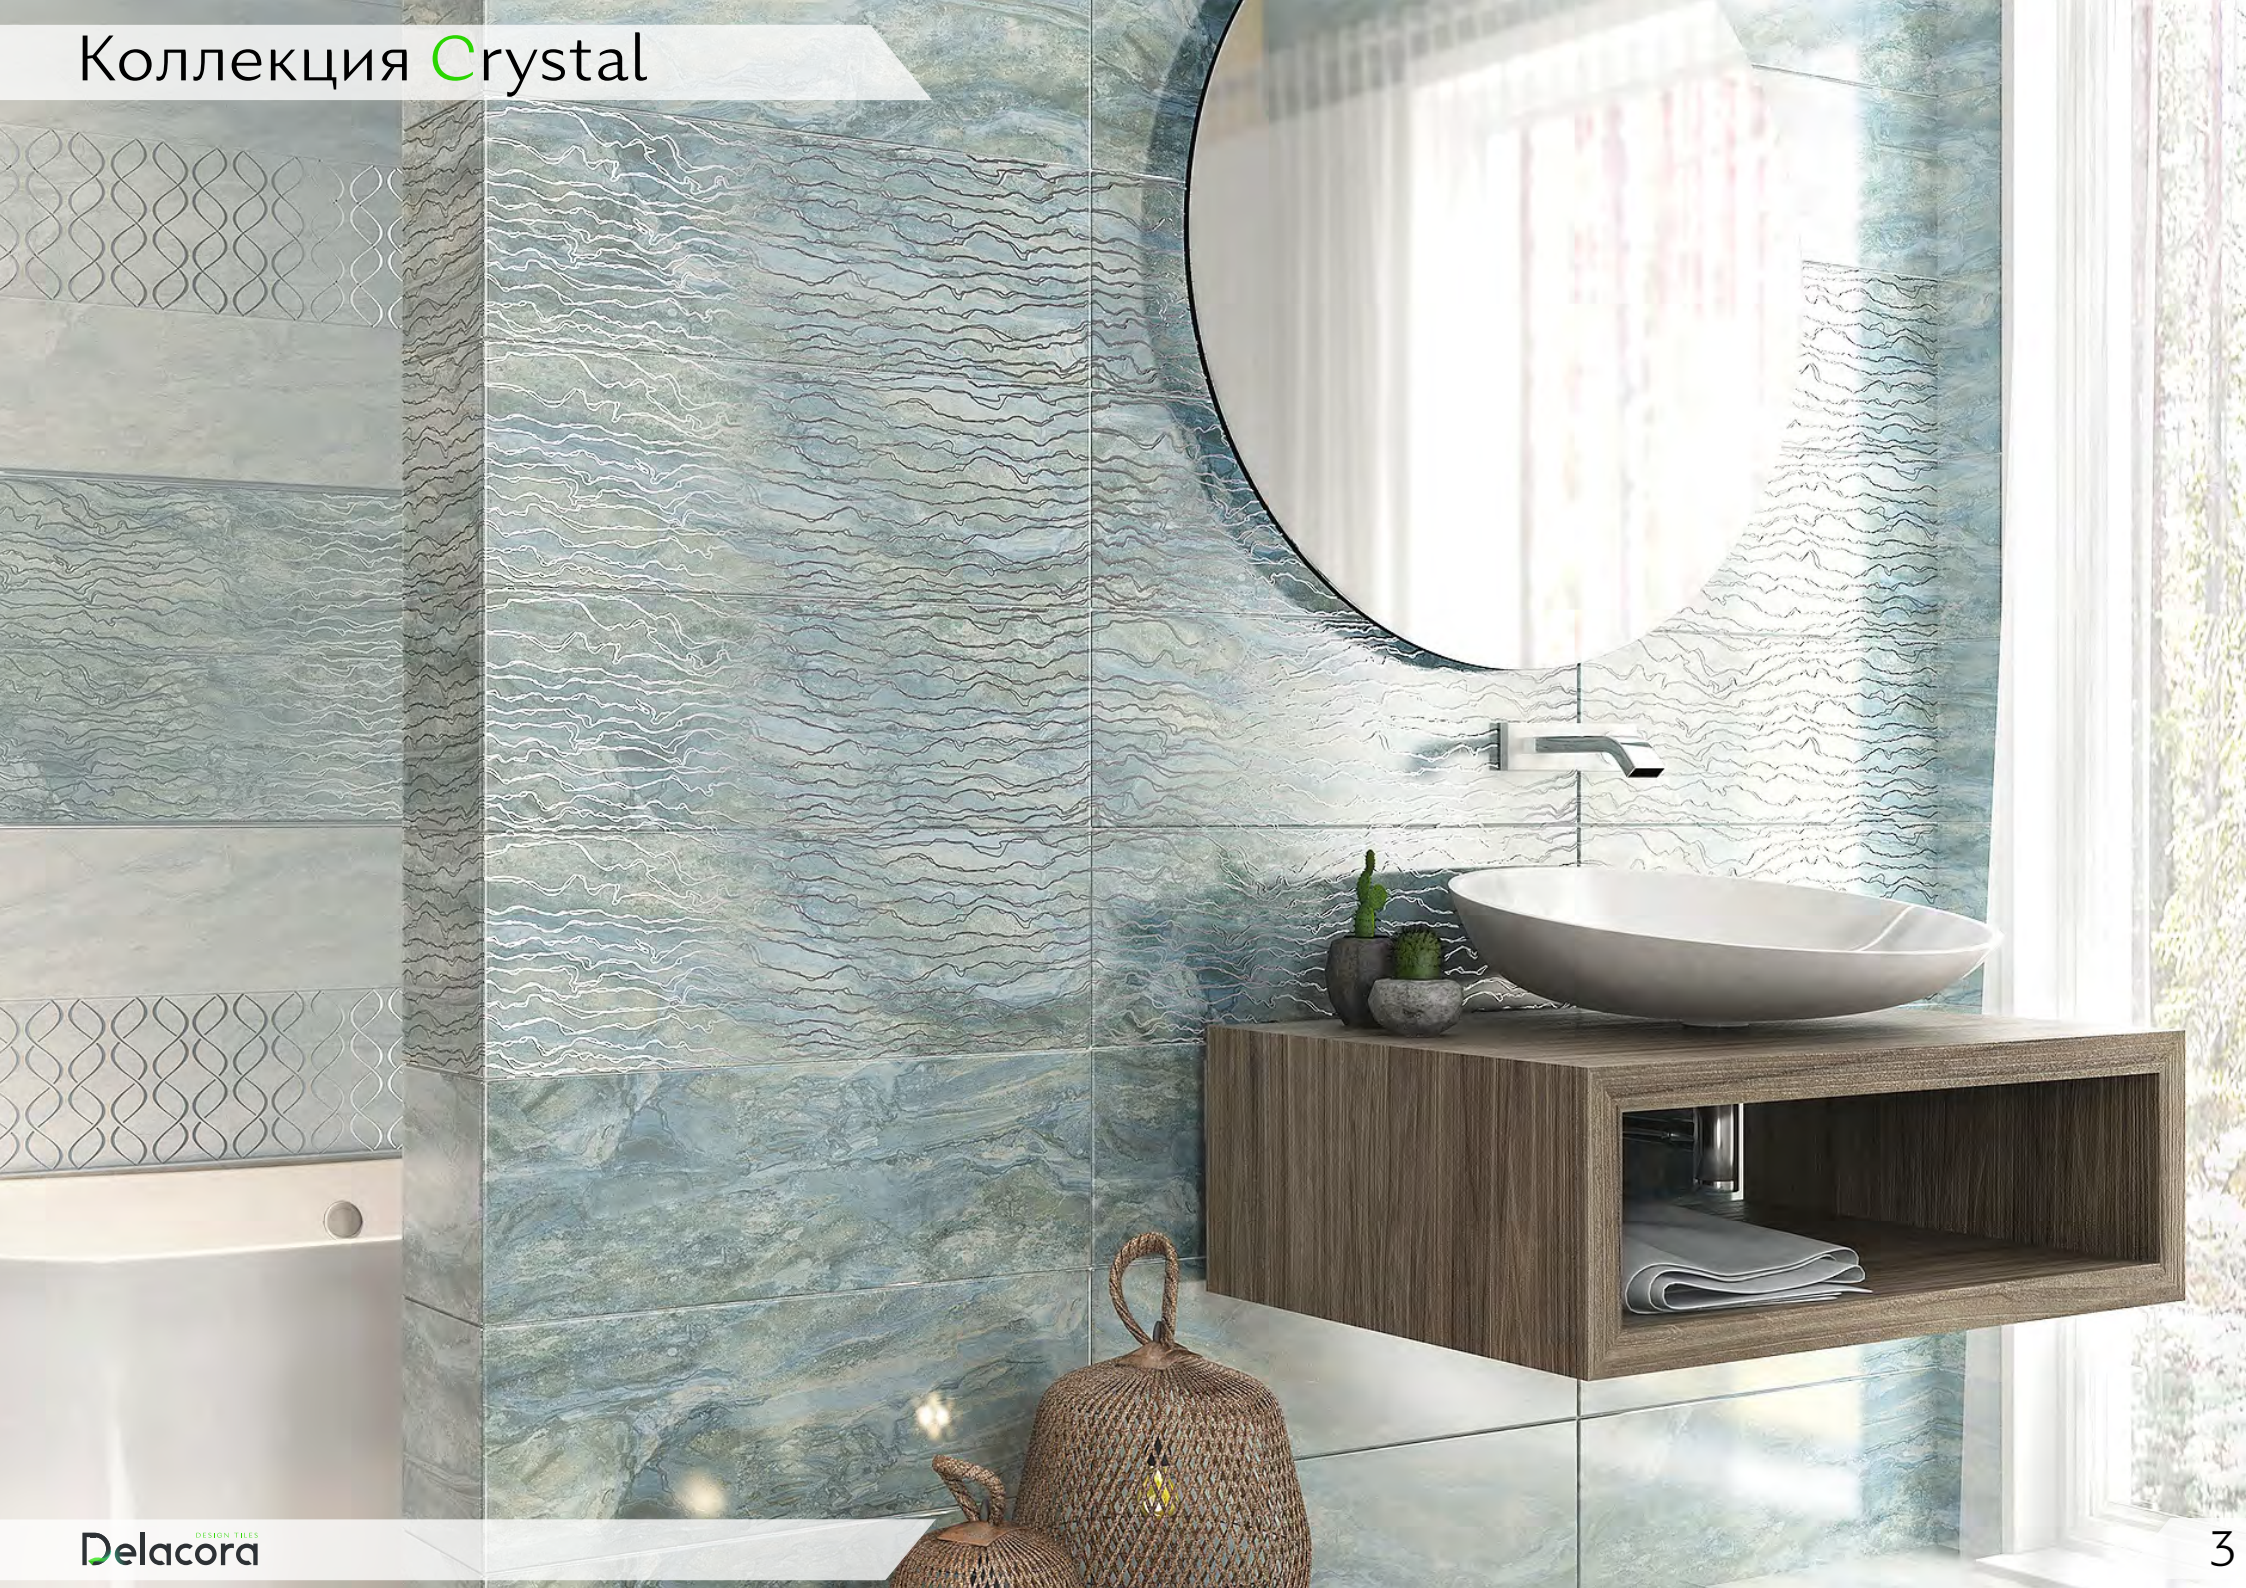

Listello Silver BW0LIS66
Бордюр 13x740

Crystal Zaffiro FT4CRT23
Керамогранит 410x410

Mosaic Crystal
DW7CRT01
Мозаика 305x305

Коллекция Crystal