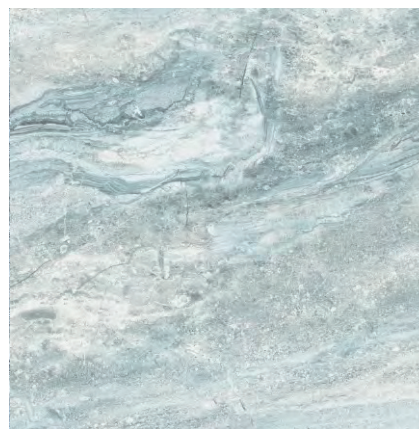

Crystal Pearl WT15CRT01R
Плитка настенная 246x740

Crystal Zaffiro FT4CRT23
Керамогранит 410x410