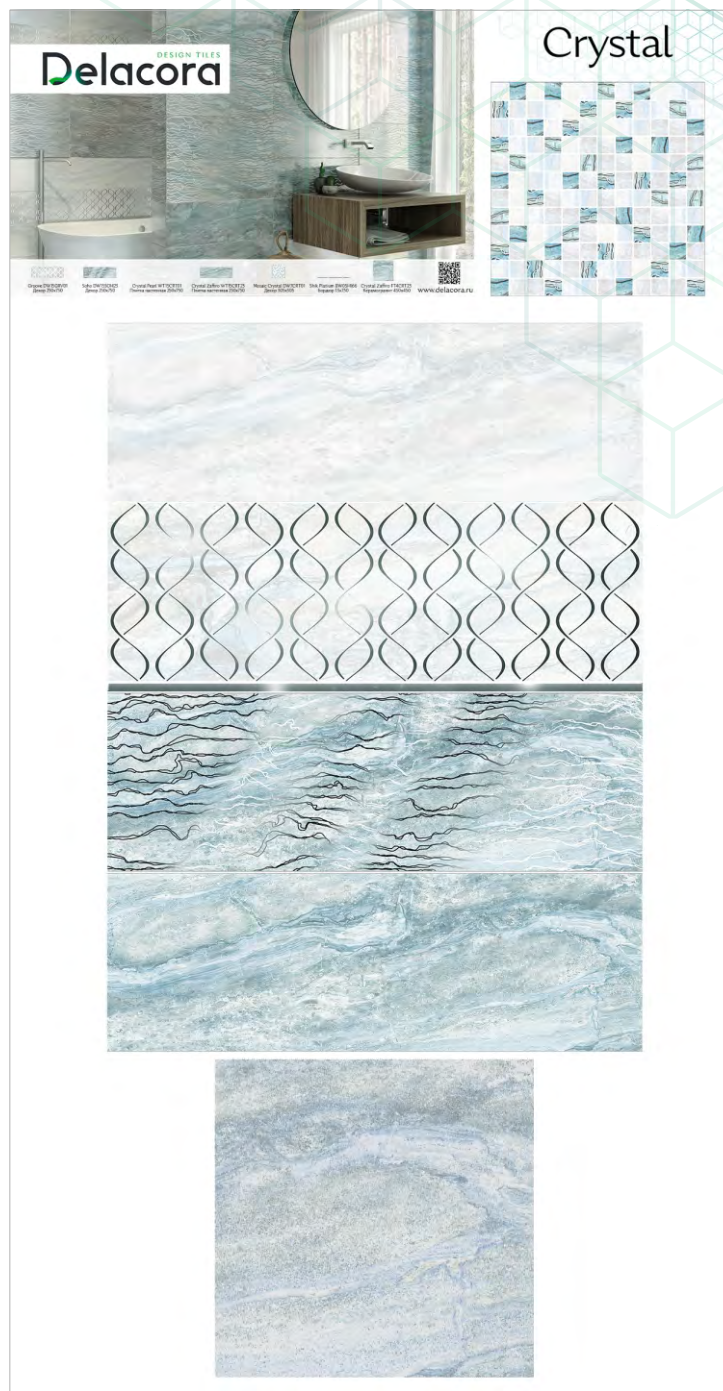

Delacora

DESIGN TILES FOR YOU

Crystal

Крістал

Crystal

Коллекция Crystal

В коллекции Crystal представлены оригинальные поверхности глянцевого камня, выполненные в холодных оттенках, для создания максимального естественного рисунка. Это позволяет создавать необычные, приятные глазу контрасты, в которых угадываются стихии моря и ветра, что в сочетании с платиновыми бордюрами придает свежесть и прохладу интерьеру.

Коллекция Crystal

Soho DW15SOH23R
Декор 246x740

Crystal Zaffiro WT15CRT23R
Плитка настенная 246x740

Groove DW15GRV01R
Декор 246x740

Crystal Pearl WT15CRT01R
Плитка настенная 246x740

Listello Silver BW0LIS66
Бордюр 13x740

Crystal Zaffiro FT4CRT23
Керамогранит 410x410

Mosaic Crystal
DW7CRT01
Мозаика 305x305

Коллекция Crystal

Коллекция Crystal

Коллекция Crystal

1000x1920

Выставочная техническая панель под европейский формат экспозиторов 1000x1920 мм.