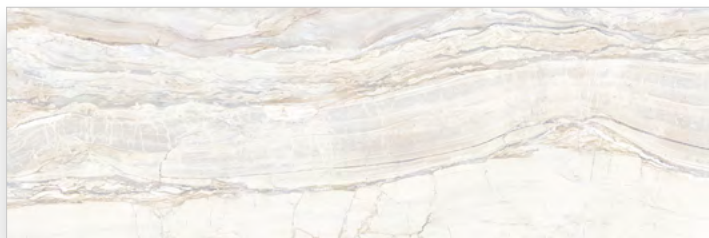

Коллекция Colorstone

Colorstone Light WT15CRN01R
Плитка настенная 246x740