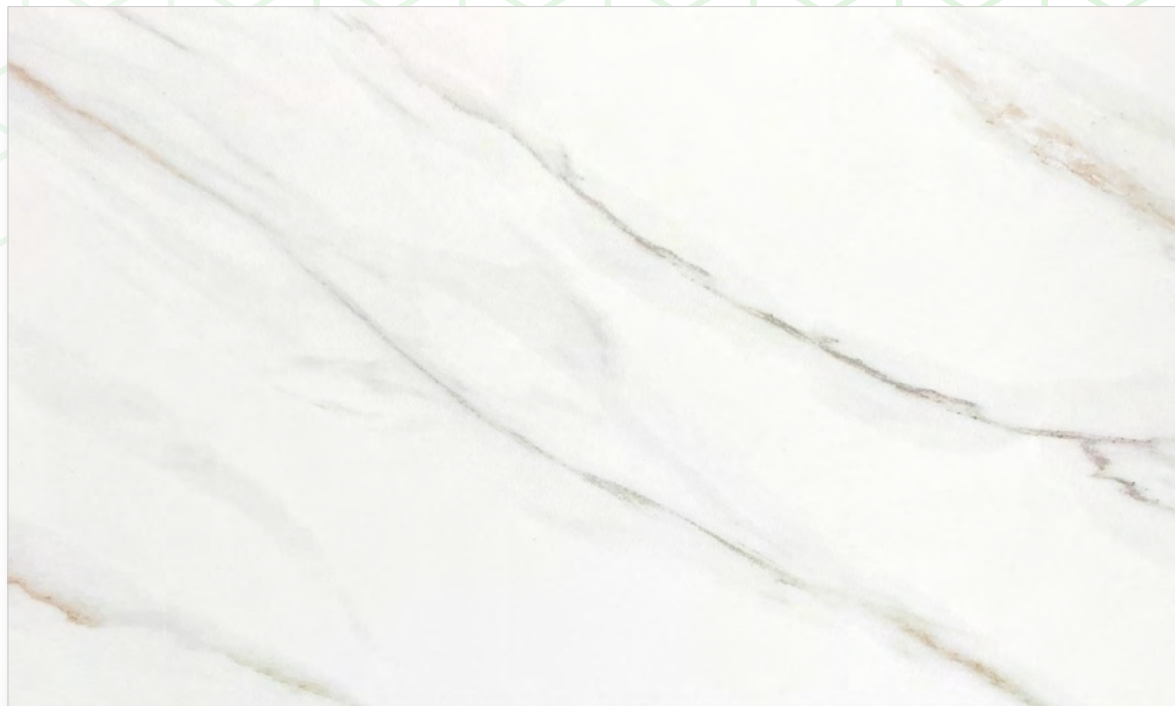

Delacora

DESIGN TILES FOR YOU

Canyon

Каньон

Canyon

Коллекция Canyon

Оригинальная и актуальная новинка этого сезона в экостиле – коллекция Canyon. Необычный тандем натуральных фактур и природных материалов в декоративном массиве подчеркнут реакционными чернилами, которые создают дополнительный объем и глубину геометрического узора. В нём сочетаются белый мрамор Carrara, серый камень Bardiglio Imperiale и дерево ясень медового оттенка. Формат 246×740 мм с большим количеством рисунков у каждой плитки позволяет создать уникальный дизайн, вместе с тем ректификация (ровный обрезной край) дает возможность укладки с минимальным швом. Глянцевая поверхность будет зрительно увеличивать помещение, а большое количество вариантов раскладки позволит создать свой неповторимый и индивидуальный интерьер.