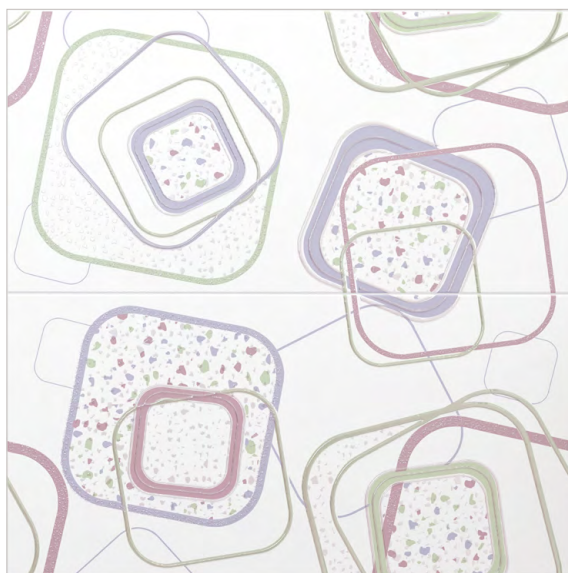

Κέντρι

Candy

Candy

Светлая жизнерадостная коллекция Candy с матовой керамической плиткой в белом, светло-зеленом и светло-розовом цветах комбинируется с плиткой под разноцветный терраццо и декоративным панно с объемными перламутровыми фигурами. Прекрасным дополнением станут бордюры-стики, которые завершат образ вашего интерьера.

Данная коллекция позволит создать неповторимый интерьер в современном стиле.

Плитка настенная
Candy Terrazzo WT9CAN00
249x500

Плитка настенная
Candy White WT9CAY00
249x500

Плитка настенная
Candy Rosy WT9CAY02
249x500

Панно
Frame S/2 SW9FRA00
498x500

Бордюр
Sword Gold BW0SWD09
13x500

Плитка настенная
Candy Mint WT9CAY04
249x500

Керамогранит
Diamond White FT3DAI00
410x410