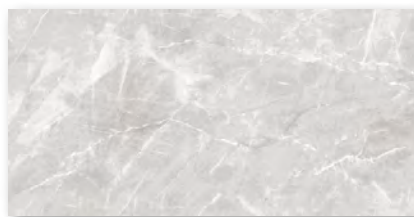

ALTA CERA

Βαυρον

Βάϊρον

Коллекция Bayron

Коллекция «Байрон» вобрала в себя лучшие идеи из скандинавского стиля и минимализма. Современный дизайн коллекции объединяет легкое настроение базовых плиток мрамора сорта сагга и спокойную гармонию холодного, серого камня pulpis. Горизонтальная нарезка декоративного элемента сочетает в себе характеры баз и украшена смелыми штрихами золота и платины. Декор доступен в двух гаммах, в двух настроениях. Первый вариант декора в золотом исполнении добавит в помещение сдержанный контраст и деликатный теплый акцент. Второй вариант с платиновым блеском гармонично впишется в холодную цветовую гамму интерьера. Коллекция произведена в формате 250х500 мм. Комплектуется керамогранитом для пола 410х410 мм и стиком Sword 13х500 мм в золотом и платиновом оттенках.

Плитка настенная
Elemento Bianco Carrara
WT9ELT00
250×500

Плитка настенная
Sens Dark WT9SES25
250×500

Декор
Bayron Gold DW9BAO09
250×500

Декор
Bayron DW9BAO55
250×500

Бордю
Sword BW0SWD07
13×500

Бордю
Sword Gold BW0SWD09
13×500

Керамогранит
Sens Dark FT3SES25
410×410