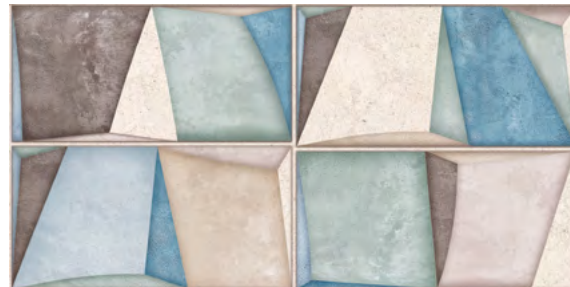

Плитка настенная
Artwork Bruno WT9BRU11
249x500

Плитка настенная
Artwork Cord WT9COR11
249x500