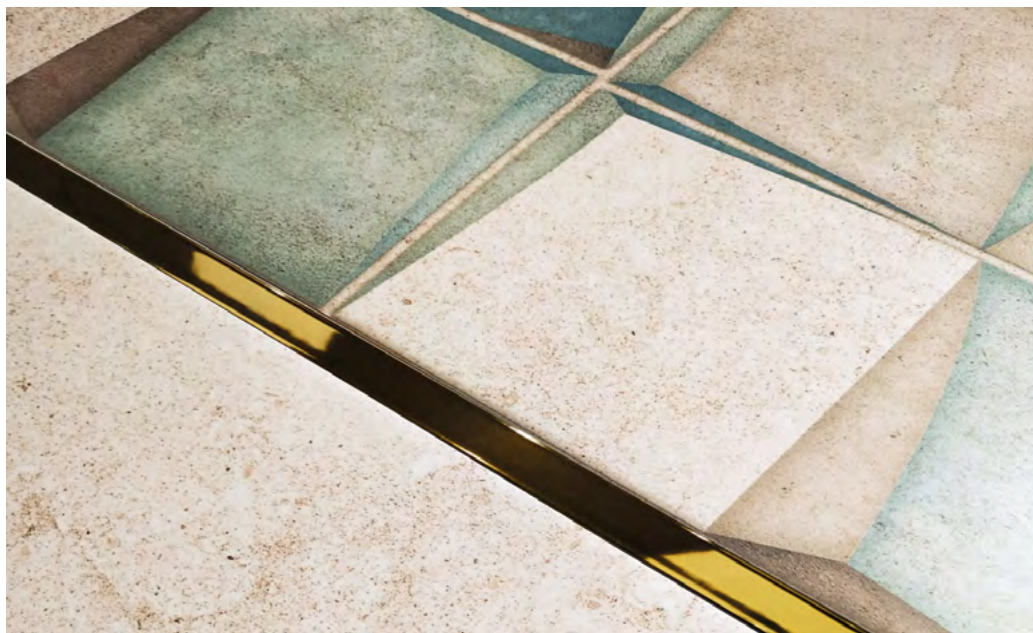

# Artwork

Матовая структура базовой плитки коллекции Artwork имитирует искусственно состаренный песчаник темно-бежевого оттенка. Ключевыми элементами, которые разбавят интерьер и сделают его более нарядным, являются два вида разноцветной плитки: со сложной геометрией и в тонкую полоску. Золотой бордюр-стик служит дополнительным украшением интерьера.

Бордю  
Sword Gold BW0SWD09  
13x500

1000x1920

Выставочная техническая  
панель под европейский  
формат экспозиторов  
1000x1920 мм.