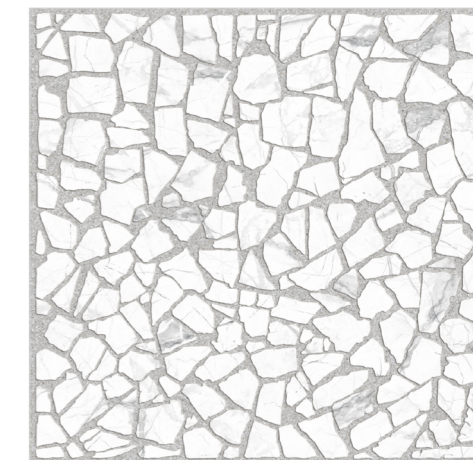

**КЕРАМОГРАНИТ LAURENT
600x600, 600x1200**

**A L M A
C E R A M I C A**

2025

NEW

LAURENT

600 x 600 600 x 1200 RECTIFIED

Уникальная коллекция Laurent, сочетающая в себе уже ставшую классикой мраморную плитку и необычный терраццо, выполненный из осколков мрамора, залитого бетоном. Формат керамогранита 600x600 мм и мраморные осколки специально воспроизведены на рельефе для создания дополнительного объема и реалистичности. Формат 600x1200 мм визуально расширяет пространство, формируя единое, бесшовное полотно. Sugar-эффект, представляющий собой микрорельеф, деликатно взаимодействует со светом, создавая игру теней и бликов. Все элементы благородно смотрятся в интерьере как соло, так и в сочетании с друг с другом, позволяя зонировать пространство и создавать индивидуальный дизайн.

КЕРАМОГРАНИТ

GFU60120LRT07R
600 x 1200

GFU04LRT07R
600 x 600

-  - керамогранит
-  - sugar эффект
-  - рельефная поверхность
-  - морозостойкость
-  - ректифицированный
-  - количество графических элементов
-  - коэффициент противоскольжения
-  - класс износостойкости