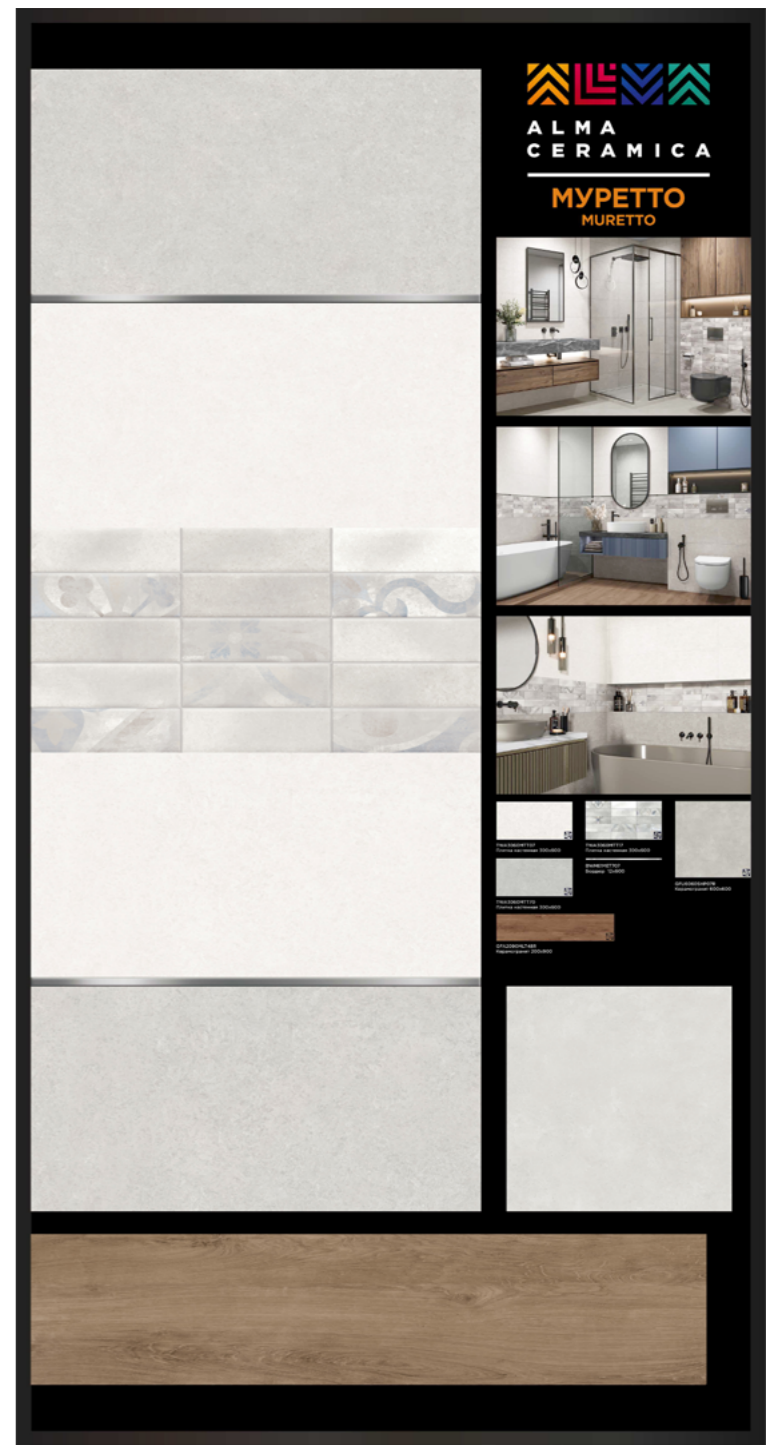

# MUPETTO / MURETTO

300 x 600

КОЛЛЕКЦИОННАЯ КЕРАМИЧЕСКАЯ ПЛИТКА

**NEW** ПРОКСИ / PROXY  
300 x 600

Коллекция Прокси/Proxu — это настенная керамическая плитка формата 300×600 мм в тёплом бежевом оттенке с матовой поверхностью и текстурой бетона. Центральный декоративный массив выполнен на рельефе с имитацией разноформатной нарезки в двух цветах базовых плиток, что создаёт эффект авторской кладки. Артикулы плитки можно использовать все вместе или по отдельности, комбинируя с другими материалами. Коллекция подходит для кухонного фартука, ванных комнат, санузлов и в качестве отделки декоративных элементов интерьера. Такой дизайн можно применить в таких стилях как: лофт, минимализм, скандинавский, современная классика, японский и экостиль. Керамическая плитка обладает хорошими эксплуатационными качествами: влагостойкая, лёгкая в уходе, устойчива к бытовой химии, экологична и долговечна.