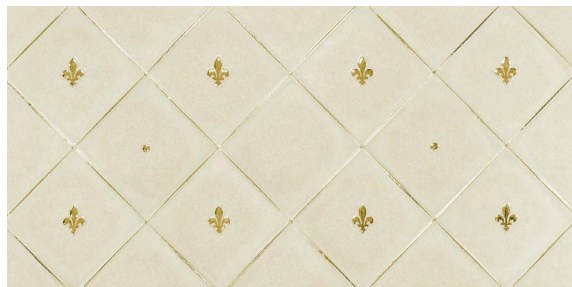

NewTrend

Адэль Лátте

Adele Latte

Adele Latte

Adele — это строгая и одновременно роскошная коллекция в английском стиле. Глянцевая поверхность, покрытая тонкой паутиной кракелюра, с легким рельефом в виде ромбов дополнена декором с рисунком «геральдической лилии». А также коллекционный бордюр двух видов, украшенный золотыми вензелями, создаст богатый интерьер в классических благородных цветах.

Плитка настенная
Adele Latte WT9ADE11
249x500

Плитка настенная
Adele Verde WT9ADE24
249x500

Декор
Sweet Latte DW9SWE11
249x500

Керамогранит
Adele Verde GP6ADE24
410x410

Бордю
Adele Verde BW0ADE24
50x500

Бордю
Adele Sweet Verde BW0SWE24
24x500

Adele Latte

1000x1920

Выставочная техническая
панель под европейский
формат экспозиторов
1000x1920 мм.