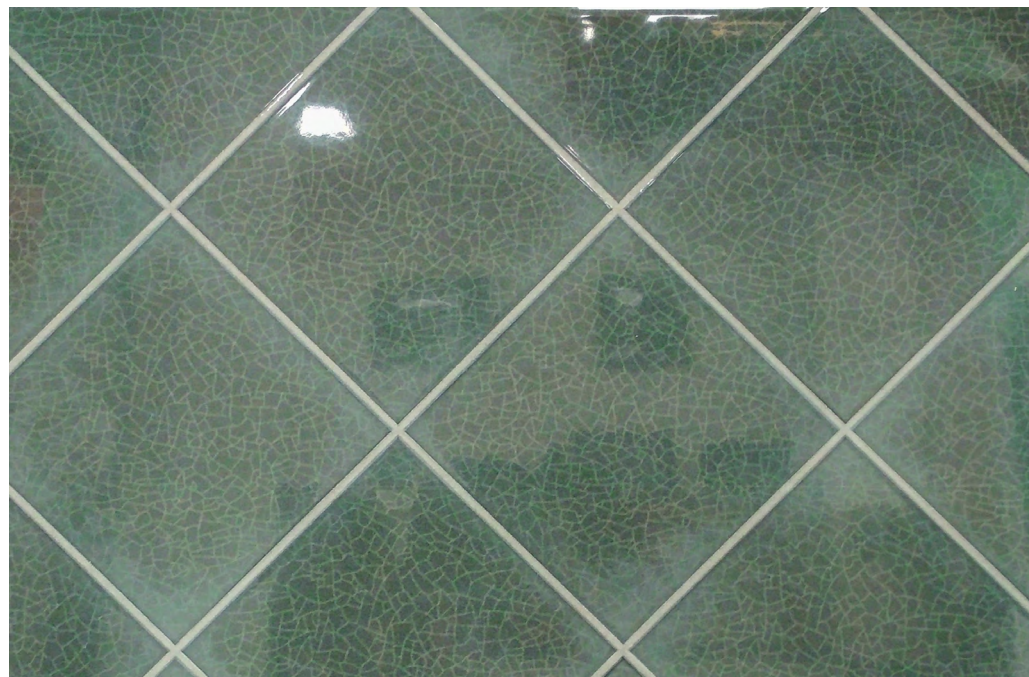

NewTrend

Адэль Лátте

Adele Latte

Adele Latte

Adele — это строгая и одновременно роскошная коллекция в английском стиле. Глянцевая поверхность, покрытая тонкой паутиной кракелюра, с легким рельефом в виде ромбов дополнена декором с рисунком «геральдической лилии». А также коллекционный бордюр двух видов, украшенный золотыми вензелями, создаст богатый интерьер в классических благородных цветах.

Плитка настенная
Adele Latte WT9ADE11
249x500

Плитка настенная
Adele Verde WT9ADE24
249x500

Декор
Sweet Latte DW9SWE11
249x500

Керамогранит
Adele Verde GP6ADE24
410x410

Бордю
Adele Verde BW0ADE24
50x500

Бордю
Adele Sweet Verde BW0SWE24
24x500

Adele Latte

1000x1920

Выставочная техническая
панель под европейский
формат экспозиторов
1000x1920 мм.